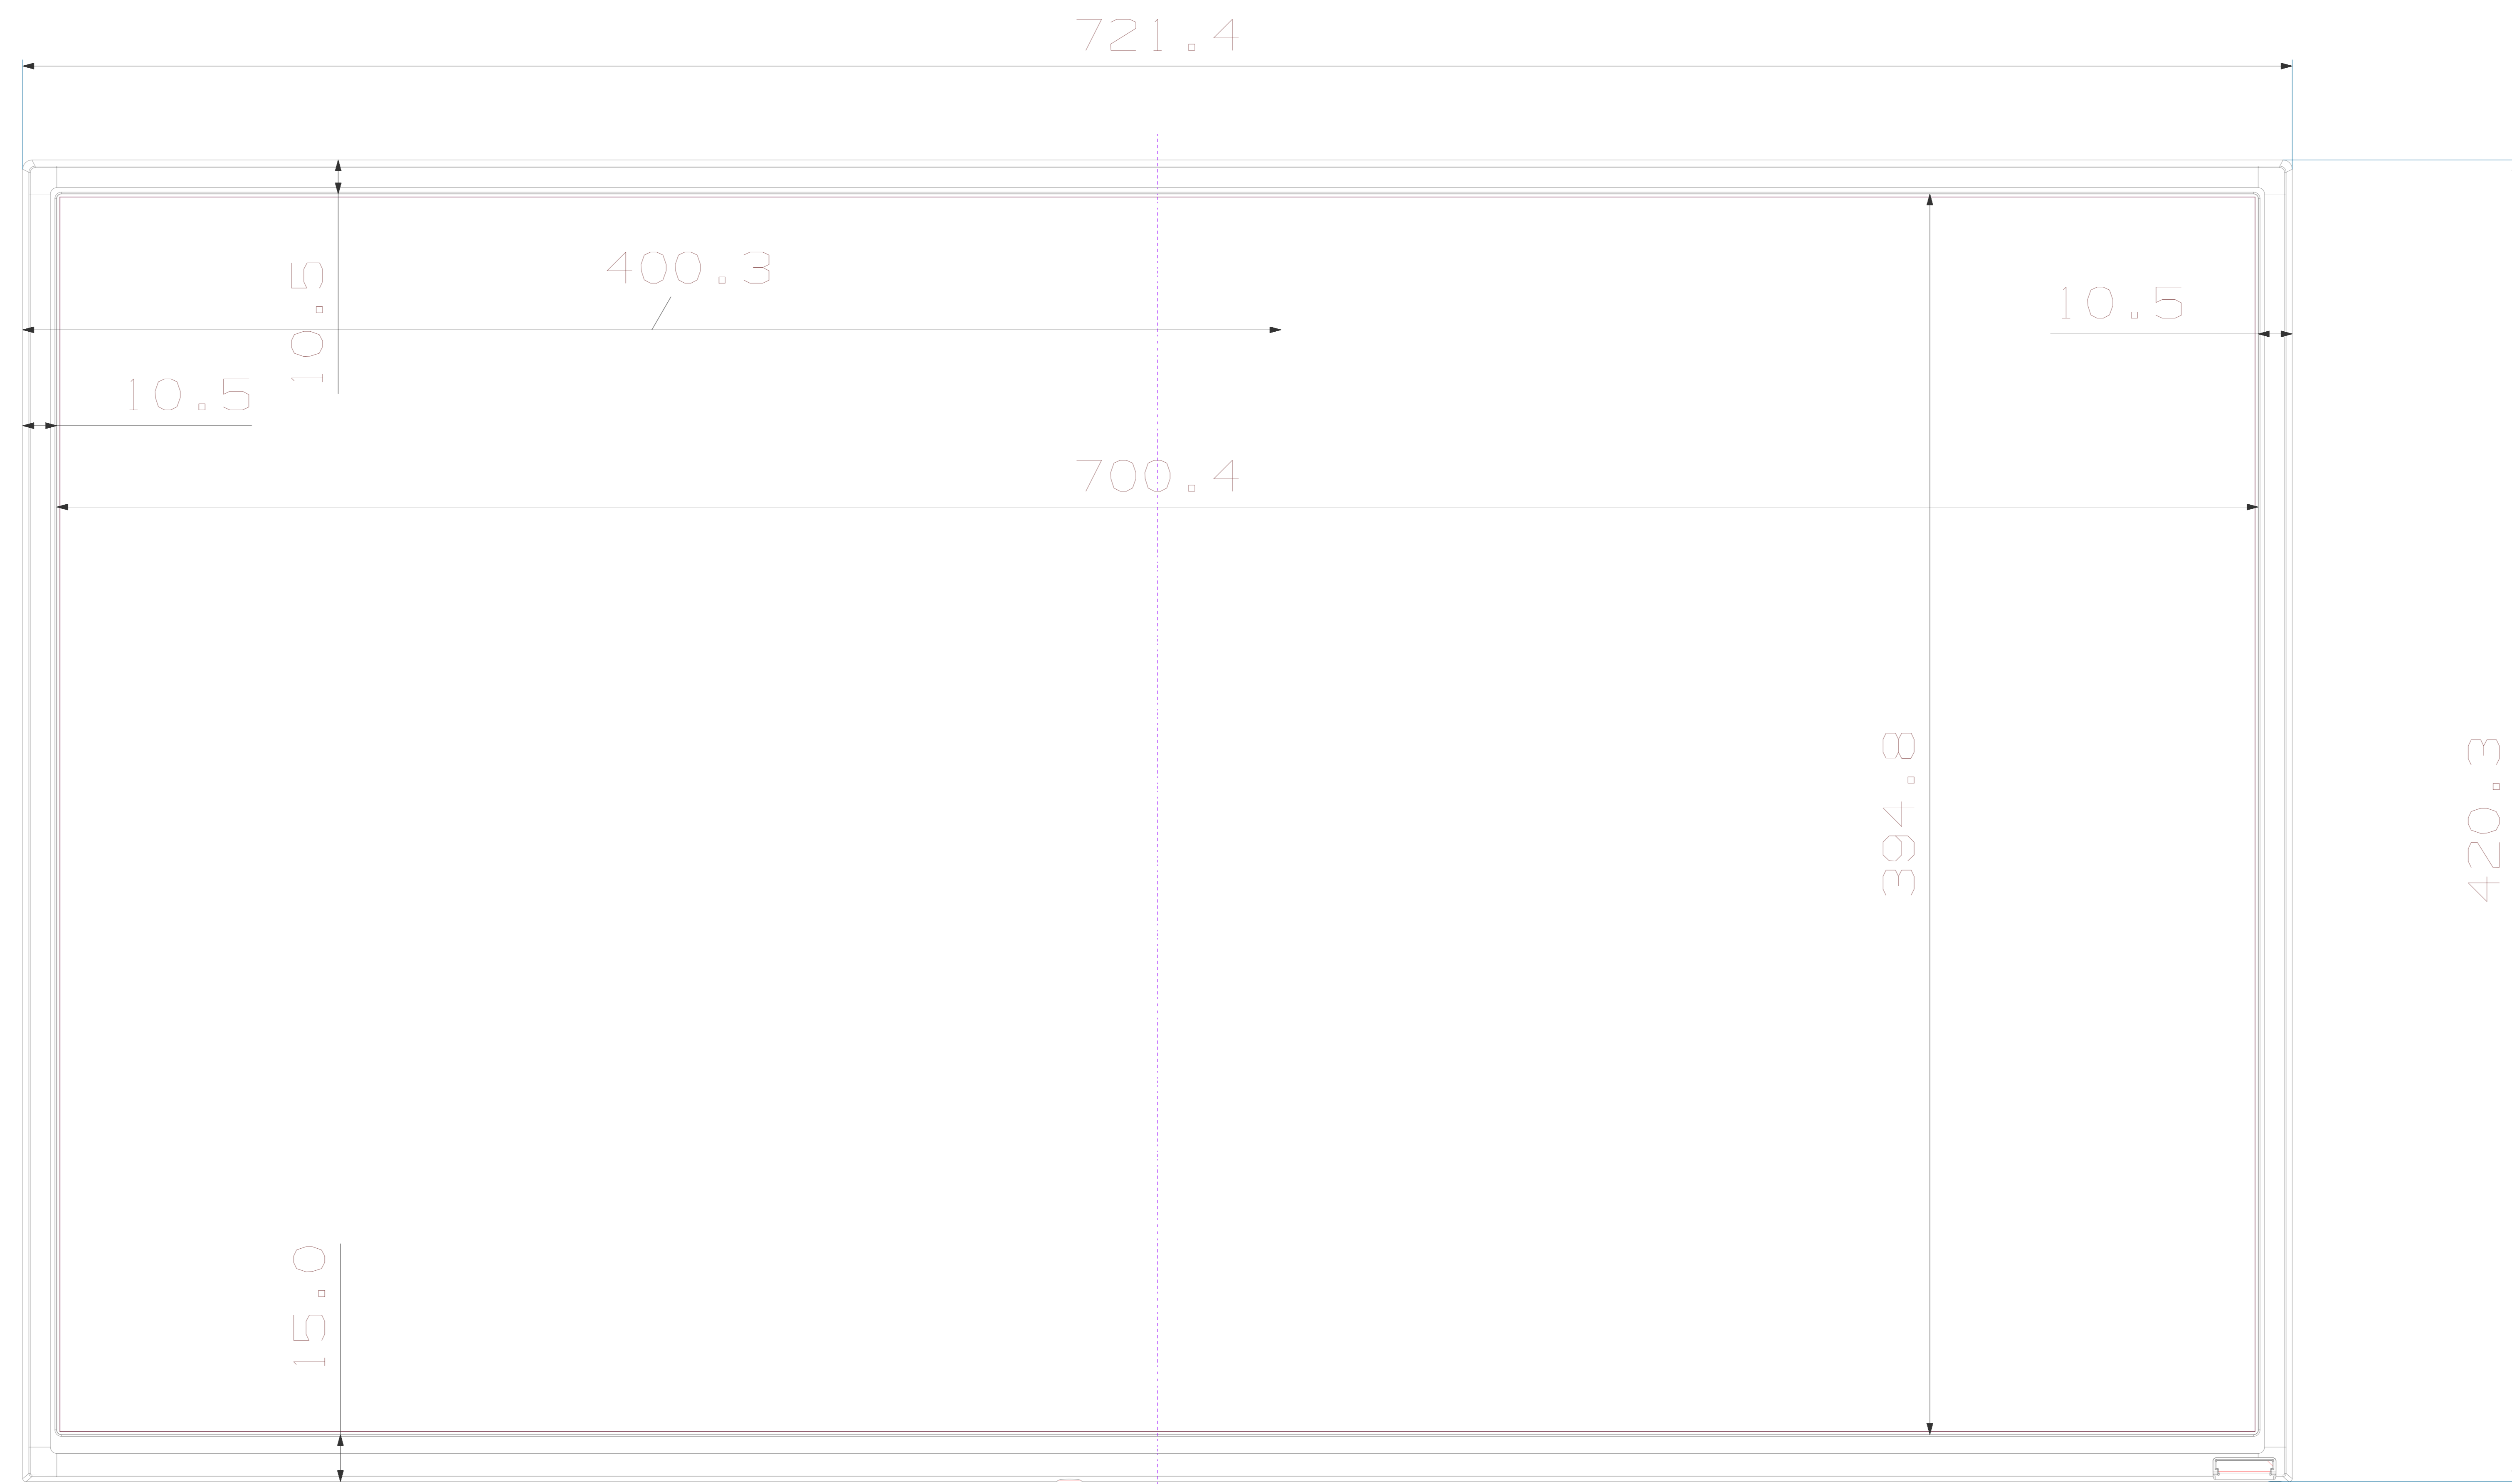

LH32DBE_150507

SET SIZE (WxHxD) : 721.4x420.3x49.9
Opening SIZE : 700.4x394.8
BEZEL WIDTH (T&L&R/B) : 10.5/15.0
VESA HOLE : 200X200

◎ 15.5.7 ◎