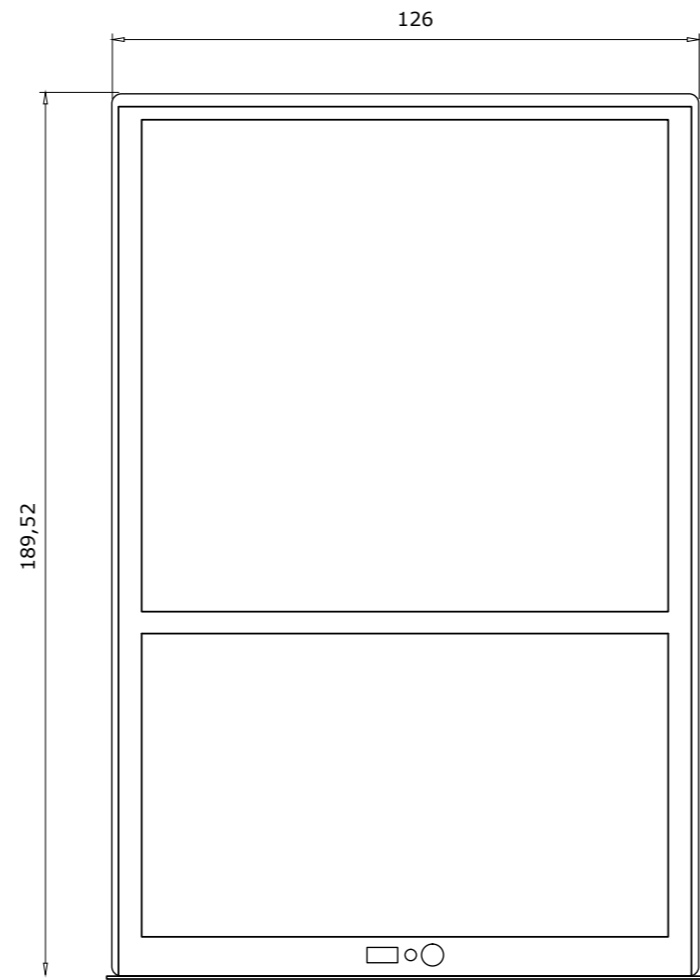

FRONTE

RETRO

FIANCO

BASE

**NEWTON 49 L**