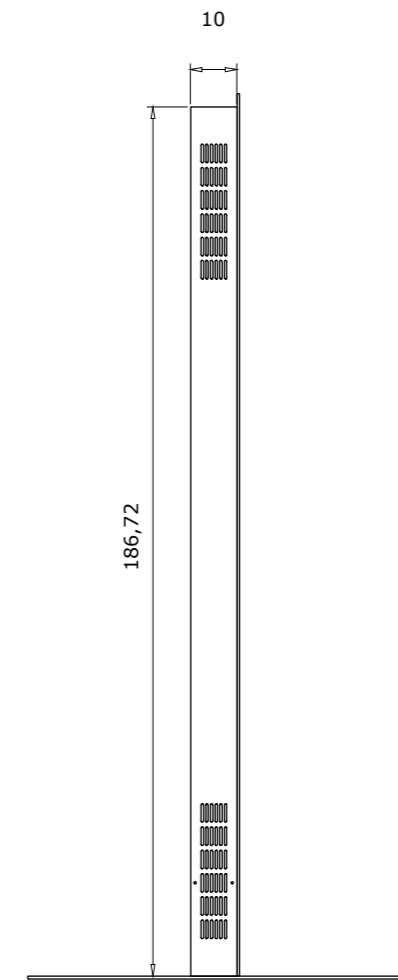

FRONTE

RETRO

FIANCO

BASE

**NEWTON 49 L**