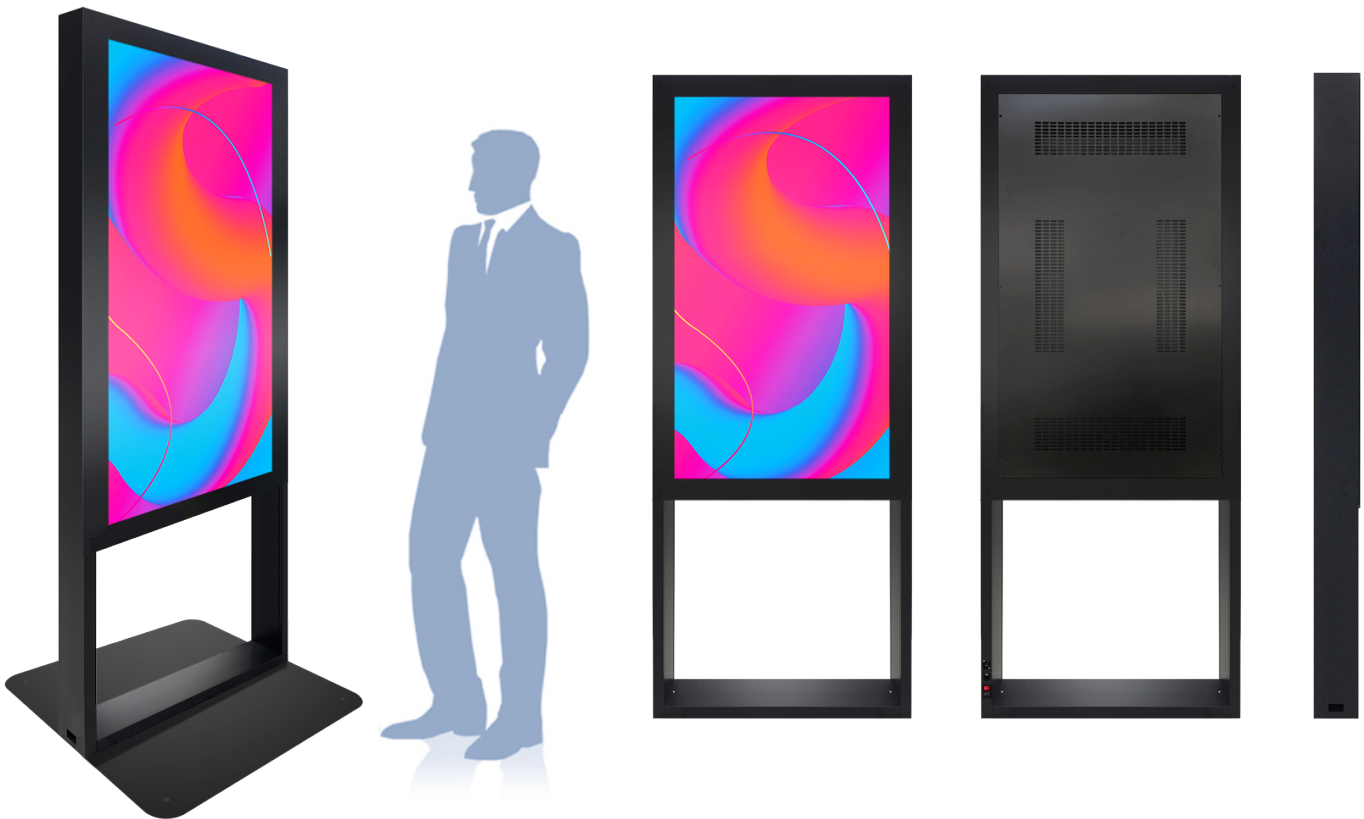

NOME PRODOTTO	DCJ01
MISURE (largh x alt x prof)	85 x 201 x 10 cm
BASE	80 x 80 cm
PESO	~ 85 kg
MONITOR	55" da vetrina
OVERLAY Touch screen	NO
HARDWARE	Player Samsung
NOTE	struttura metallica

* Le immagini si ritengono sono indicative e l'azienda si riserva il diritto di apportare modifiche migliorative dei prodotti senza nessun obbligo di preavviso