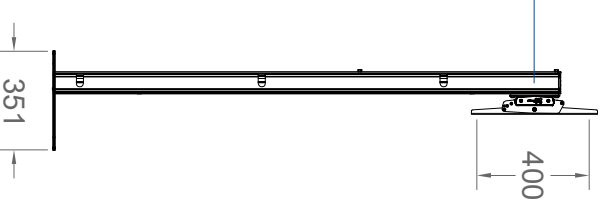

**DDA106**

VISTA DALL'ALTO

**DDA106**

VISTA POSTERIORE

**DDA106**

VISTA FRONTALE

VISTA LATERALE

DETTAGLI ESECUTIVI  
SU PIANTANA DDA106

SCALA 1:20

**01**

REV.01  
del 25/01/2021

DESIGNER: GB