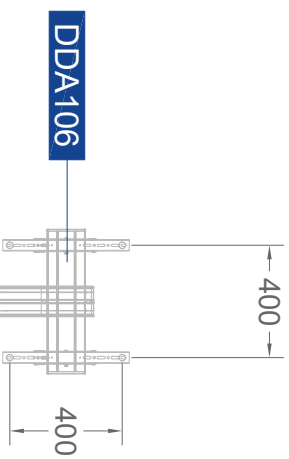

**DDA106**

VISTA DALL'ALTO

**DDA106**

VISTA POSTERIORE

**DDA106**

VISTA FRONTALE

VISTA LATERALE

DETTAGLI ESECUTIVI  
SU PIANTANA DDA106

SCALA 1:20

**01**

REV.01  
del 25/01/2021

DESIGNER: GB