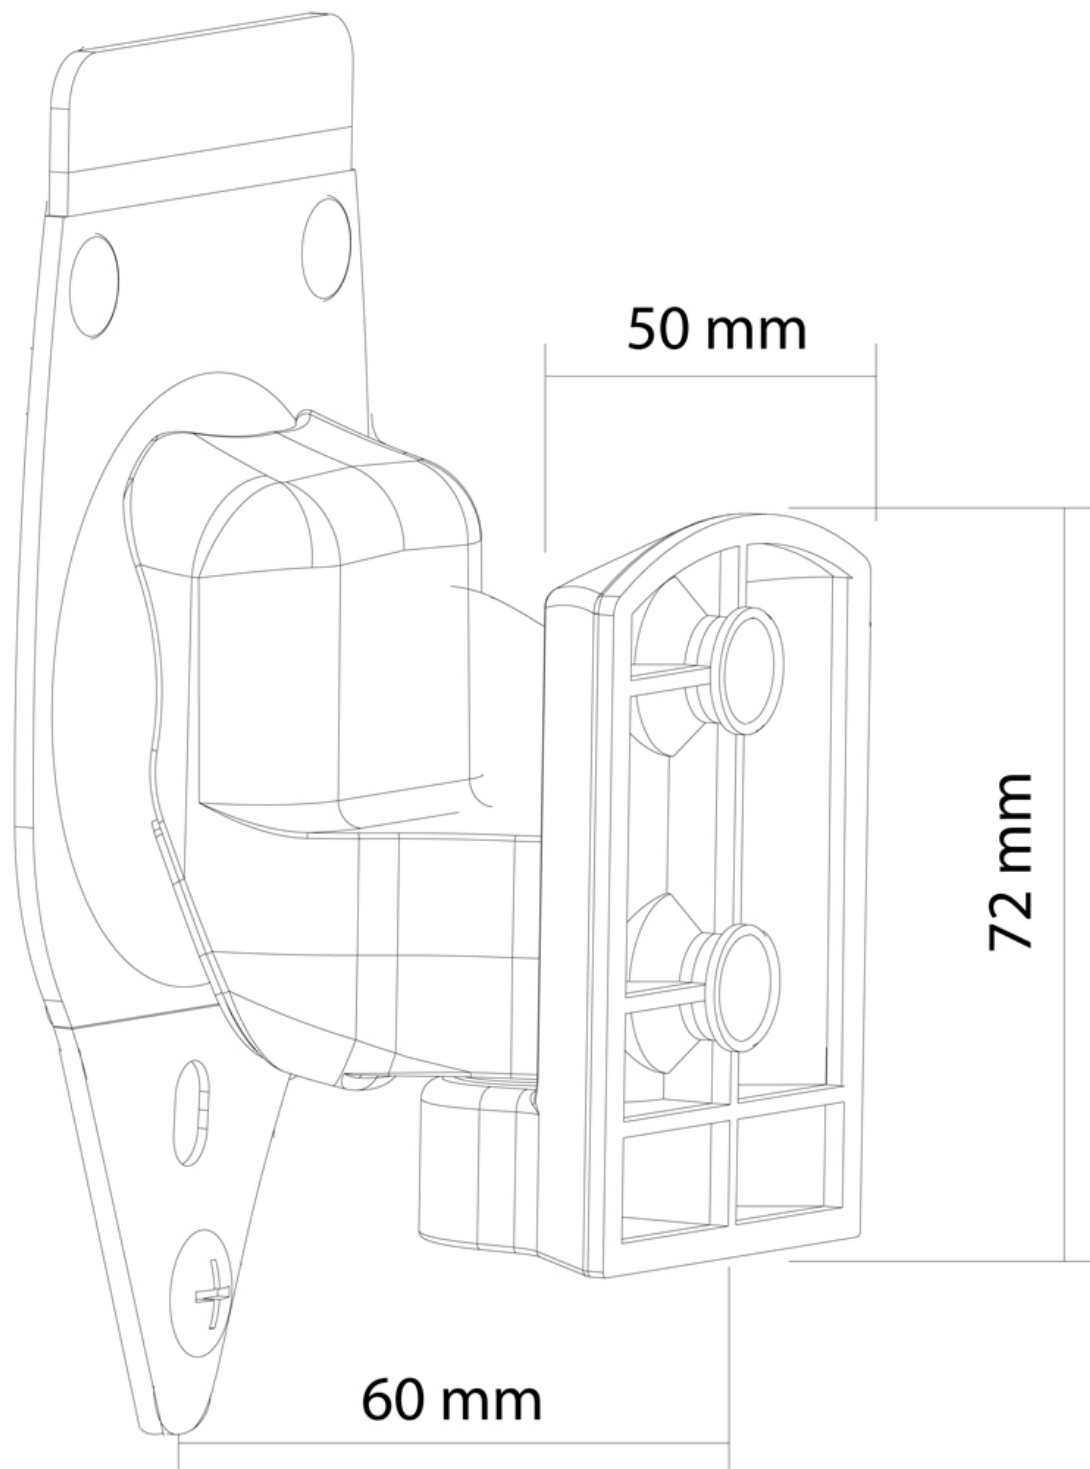

**THE BEST SUPPORT
FOR YOUR AV & IT HARDWARE**
T: + 31(0)23-5478888 | E: info@newstar.eu | W: www.newstar.eu

NM-WS300BLACK

SUPPORTO A PARETE NEWSTAR PER SONOS

NewStar Products Europe B.V.
Wateringweg 62/B
2031 EJ HAARLEM
THE NETHERLANDS

Phone : +31(0)23-5478888
Fax : +31(0)23-5478889
Email : info@newstar.nl
Website : www.newstar.eu

NewStar cannot be held liable for any inaccuracies and copyrights.
No part of this publication may be reproduced and/or published by print, photocopy, microfilm or in any other way, without prior written permission of NewStar Computer Products Europe BV.