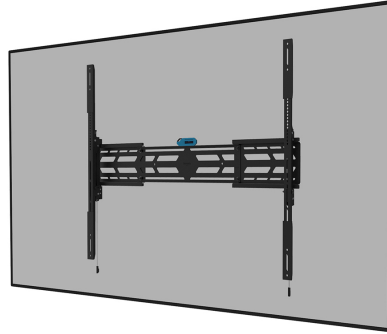

WL30S-950BL19

NEOMOUNTS WL30S-950BL19 SUPPORTO A PARETE PER TV PESANTI 55-115" - FISSO - BLOCCABILE - ORIZZONTALE E VERTICALE

SPECIFICHE

GENERALE

Dim. min. schermo*	55
Dim. max. schermo*	115
Peso massimo	160
Schermi	1
Distanza dalla parete	6,7 cm
Massimo VESA	1500x900 mm
Minimo VESA	100x100 mm

Neomounts

Neomounts

Neomounts WL30S-950BL19 Supporto a parete per TV pesanti fisso - 55-115" - max 160 kg - VESA 100x100-1500x900 - prof. 6,7 cm - livello regolabile - bloccabile (incl. vite di sicurezza, escl. serratura) - orizzontale e verticale - nero

Il Neomounts WL30S-950BL19 è un supporto a parete fisso e resistente per schermi piatti fino a 115" con una capacità di peso massima di 160 kg. È possibile installare lo schermo sia in orientamento verticale che orizzontale. Il supporto è dotato di staffe individuali regolabili in altezza ed è disponibile la regolazione del livello per un'installazione perfetta.

Il WL30S-950BL19 ha una profondità di 6,5 cm e, grazie alle staffe di estensione verticali incluse, è adatto a schermi che soddisfano la foratura VESA da 100x100 a 1500x900 mm. Grazie all'esclusivo design estensibile, il supporto può essere adattato a un'ampia gamma di schermi di dimensioni comprese tra 55" e 115". È possibile bloccare il supporto utilizzando un lucchetto (non incluso).