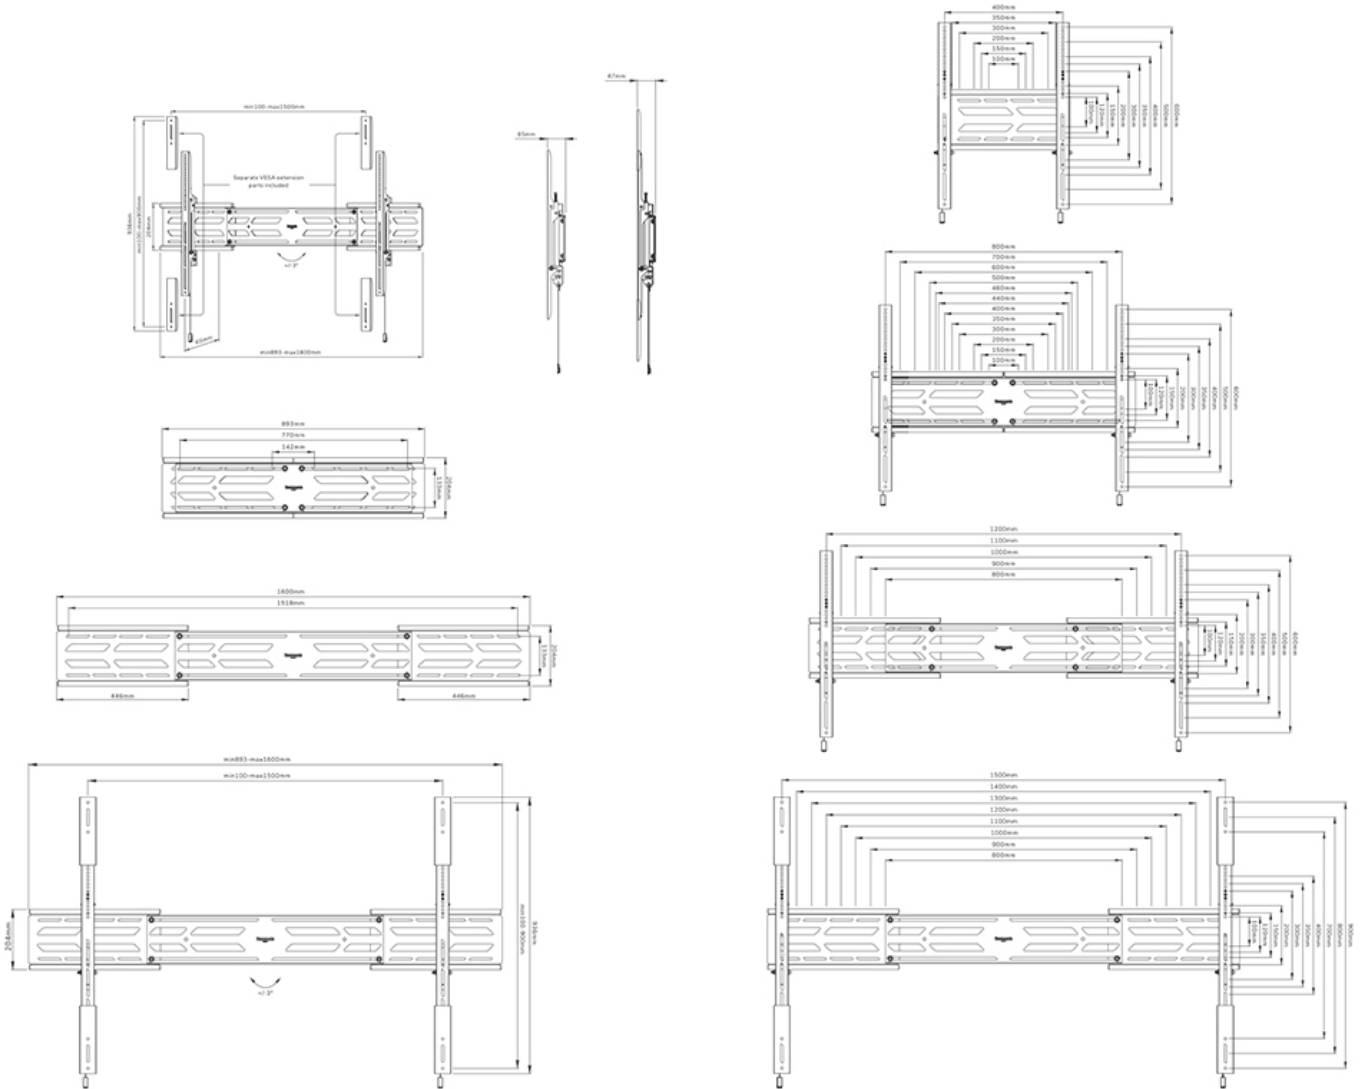

WL30S-950BL19

NEOMOUNTS WL30S-950BL19 SUPPORTO A PARETE PER TV PESANTI 55-115" - FISSO - BLOCCABILE - ORIZZONTALE E VERTICALE

Neomounts