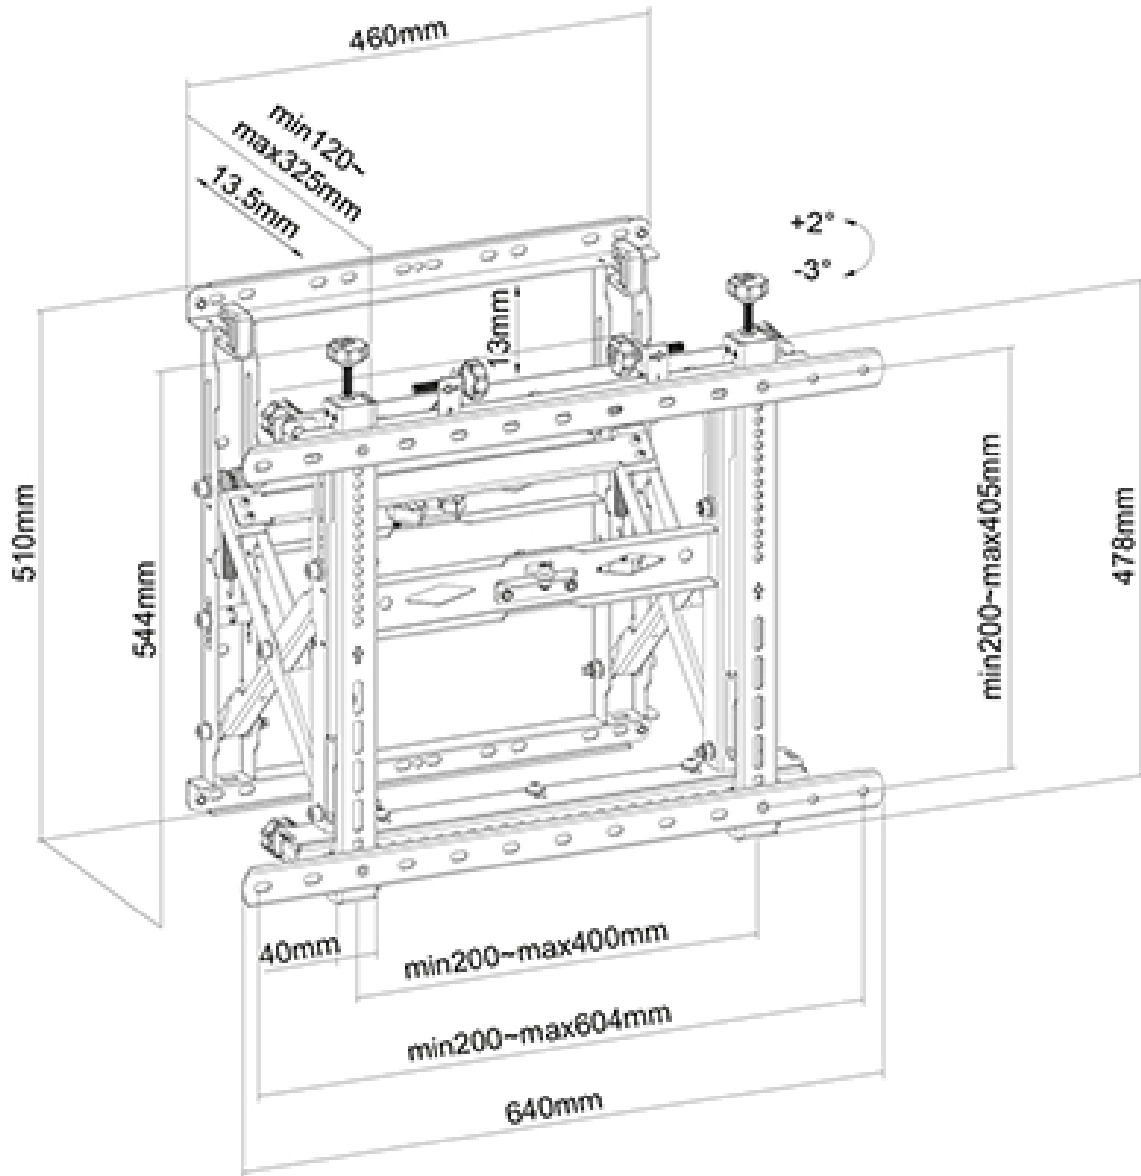

WL95-900BL16

NEOMOUNTS SUPPORT VIDEOWALL DA

Neomounts

Measuring unit: mm