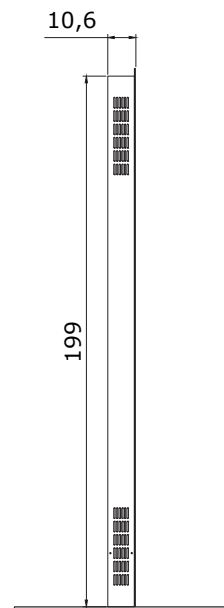

Totem **NewTon 55"**

NewTon 55" totems

FRONTE

FIANCO

RETRO

BASE