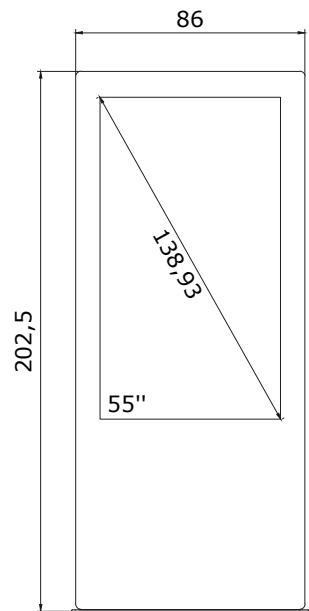

Totem **NewTon 55"**

NewTon 55" totems

FRONTE

FIANCO

RETRO

BASE