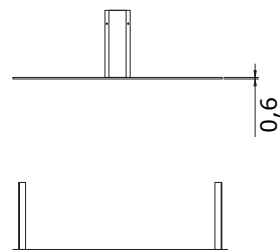

# NewTon 50"

FRONTE

FIANCO

RETRO

BASE