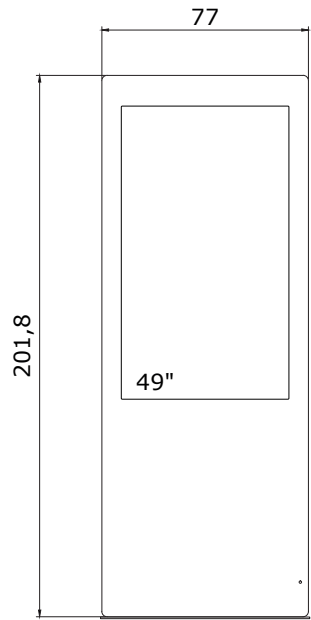

# NewTon 50"

FRONTE

FIANCO

RETRO

BASE