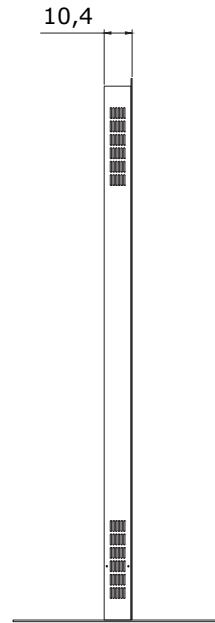

# NewTon 50"

FRONTE

FIANCO

RETRO

BASE