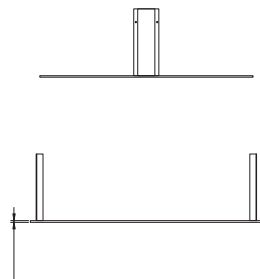

# NewTon 55"

FRONTE

FIANCO

RETRO

BASE