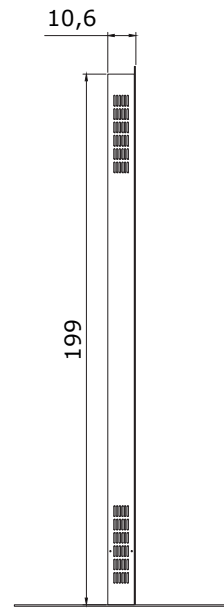

# NewTon 55"

FRONTE

FIANCO

RETRO

BASE