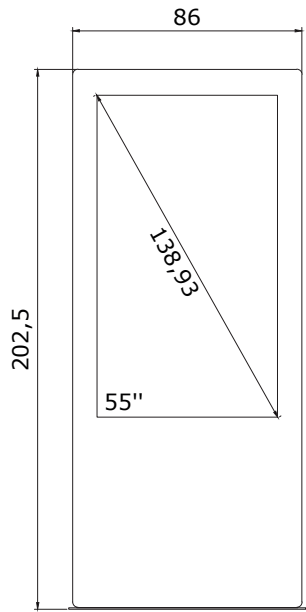

# NewTon 55"

FRONTE

FIANCO

RETRO

BASE