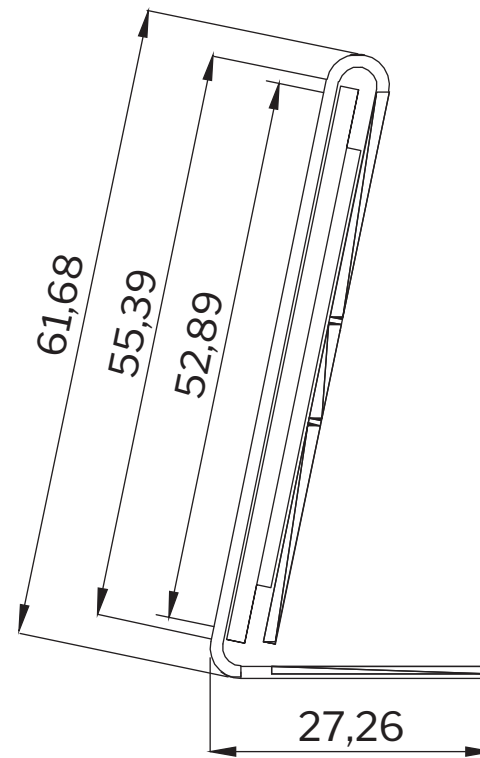

Totem K24 F

K24 F totems

FRONTE

RETRO

LATO

BASE