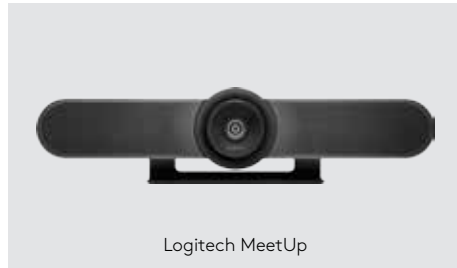

## Logitech MeetUp

Logitech® MeetUp è la straordinaria videocamera per videoconferenze progettata appositamente per sale riunioni di piccole dimensioni e salette. Con un grandangolo con campo visivo da 120°, MeetUp consente di inquadrare facilmente tutti i partecipanti alla riunione. L'obiettivo a bassa distorsione progettato da Logitech, l'ottica 4K Ultra HD, tre impostazioni predefinite della

garantiscono un audio straordinario per qualsiasi riunione.

Con il suo design compatto all-in-one che riduce al minimo l'ingombro dei cavi, MeetUp è un'intuitiva soluzione USB e plug-and-play completamente compatibile con qualsiasi applicazione software di videoconferenza e servizio cloud, compresi quelli già in uso.

# Logitech MeetUp

Logitech MeetUp

Microfono di espansione

Telecomando

### Numerose opzioni di fissaggio

Per prestazioni davvero eccezionali, installa la videocamera MeetUp dove preferisci: sulla scrivania, a parete o sul monitor.