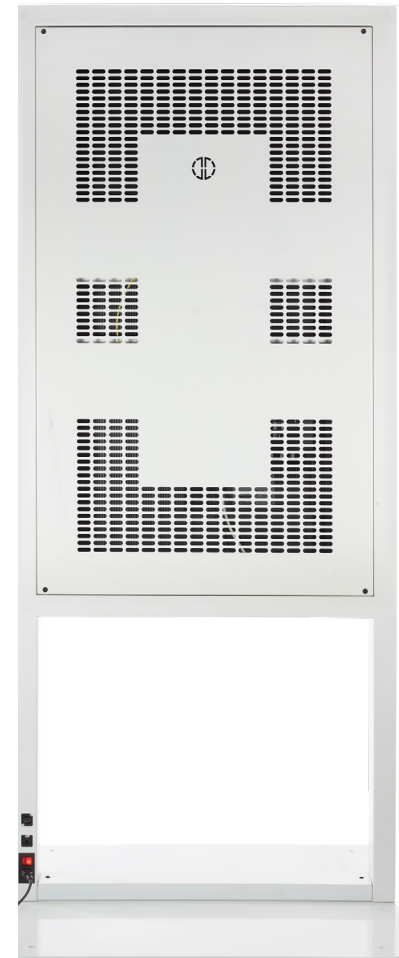

## Totem-Serie **Window**

*Window series totems*

 **DESIGN MADE IN ITALY**

Solide, elegant, kompakt und individuell anpassbar: das sind die Hauptmerkmale der Window Totems. Diese Produkte zeichnen sich durch eine Metallstruktur und sind mit Samsung SMART Signage-Monitoren ausgestattet, die für Schaufenster geeignet sind. Sie haben ein elegantes und äußerst kompaktes Design, das sie perfekt für jede Art von Standort macht, wie zum Beispiel Geschäften, Restaurants oder Showrooms, in denen Sie attraktive Nachrichten kommunizieren können. Außerdem, werden diese Totems mit selbsttragende Basis geliefert und sind für die Bodenbefestigung (mit oder ohne Basis) vorgegeben. Sie sind sofort einsatzbereit und lassen sich dank der Digital Signage-Software „MagicInfo“ einfach leiten. Außerdem können Sie damit die Inhalte eines oder mehrerer Multimedia-Totems gleichzeitig direkt von Ihrem Computer aus einstellen.

*Solid, stylish and positionable in a showcase, these are the main features of Window totems. Characterized by a metal structure and provided with professional Samsung SMART Signage window monitor, these products have a stylish and extremely compact design, which makes them perfect for any location: from retail outlets to restaurants, from showrooms and in general for all environments where you want to communicate effectively messages that remain etched in your memory. Furthermore, these totems are also supplied with a self-supporting base and are designed for the floor fixing (with or without a base). They are ready to use and easy to manage thanks to the Digital Signage "MagicInfo" software that allows you to manage the contents directly from your computer of one or more multimedia totems at the same time.*

# Totem-Serie **Window**

Window series totems

In Schwarz oder Weiß erhältlich

Available in black or white

Mit selbsttragender Basis geliefert

Provided with a self-standing base

Verfügbaren Versionen

Available versions