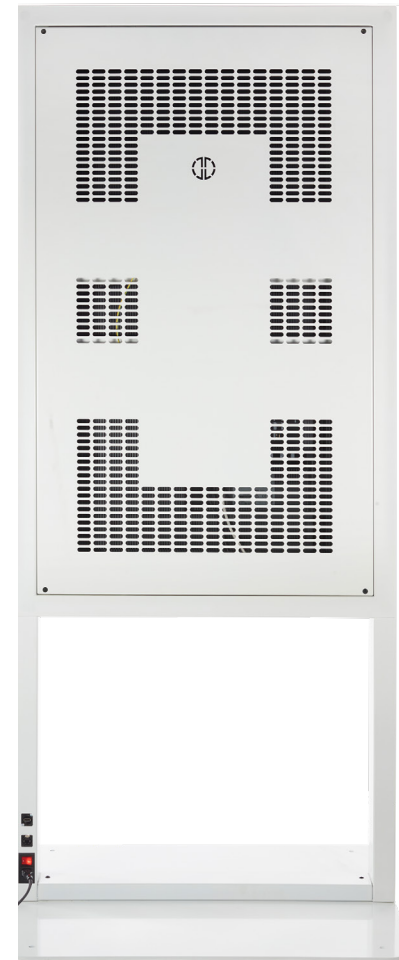

Totem serie **Window**

Window series totems

 **DESIGN MADE IN ITALY**

Solidi, eleganti e per essere posizionati in vetrina, queste le principali caratteristiche dei totem Window (disponibili anche per la versione indoor). Contraddistinti da una struttura metallica e dotati di monitor Samsung SMART Signage da vetrina professionali, sono prodotti dal design elegante ed estremamente compatto che li rende perfetti per qualsiasi tipologia di location: dai punti vendita ai ristoranti, dagli showroom e, in generale, in tutti gli ambienti in cui si vuole comunicare con efficacia messaggi che restino impressi nella memoria. Questi totem, inoltre, sono forniti di base autoportante e predisposti al tassellamento a terra (con o senza base). Sono pronti all'uso e facili da gestire grazie al software di Digital Signage "MagicInfo" che permette di gestire i contenuti direttamente dal vostro computer di uno o più totem multimediali contemporaneamente.

Solid, stylish and positionable in a showcase, these are the main features of Window totems. Characterized by a metal structure and provided with professional Samsung SMART Signage window monitor, these products have a stylish and extremely compact design, which makes them perfect for any location: from retail outlets to restaurants, from showrooms and in general for all environments where you want to communicate effectively messages that remain etched in your memory. Furthermore, these totems are also supplied with a self-supporting base and are designed for the floor fixing (with or without a base). They are ready to use and easy to manage thanks to the Digital Signage "MagicInfo" software that allows you to manage the contents directly from your computer of one or more multimedia totems at the same time.

Totem serie **Window**

Window series totems

Disponibile nella colorazione nero o bianco

Available in black or white

Fornito con base autoportante

Provided with a self-standing base

Versioni disponibili

Available versions