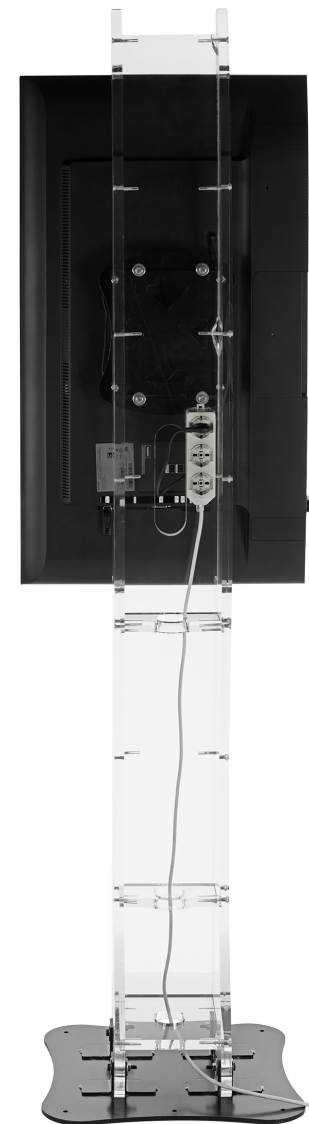

Totem serie Domina

Domina series totems

DESIGN MADE IN ITALY

Composti da una struttura in metacrilato trasparente e leggero e monitor Samsung SMART Signage, il tutto in 25 cm di profondità, i totem serie Domina sono l'innovativa alternativa ai classici totem monolitici.

Ideali per catturare l'attenzione del pubblico e trasmettere contenuti personalizzati di grande impatto all'interno di location di charme, showroom glamour e temporary shop, sono stati progettati per dare vita a una soluzione versatile ed elegante. Accattivanti e al tempo stesso stabili e resistenti, i totem serie Domina rispondono alle esigenze più variegate in termini di spazio ed estetica. Sono pronti all'uso e facili da gestire grazie al software di Digital Signage "MagicInfo" che permette di gestire i contenuti direttamente dal vostro computer.

Composed by a structure of transparent and light methacrylate, a Samsung SMART Signage monitor in a total depth of 25 cm, Domina series totems are the innovative alternative to classical monolithic totems.

Totem serie **Domina**

Domina series totems

Totem serie **Domina**

Domina series totems

		TOUCHSCREEN
NOME PRODOTTO <i>product name</i>	Domina 43	Domina 43 TS
MISURE (largh, alt, prof) <i>dimension (width, height, depth)</i>	54 x 201,1 x 50 cm	54 x 201,1 x 50 cm
BASE	50 x 50 cm	50 x 50 cm
PESO <i>weight</i>	~ 28 kg	~ 28 kg
MONITOR	43"	43"
TOUCH SCREEN	/	Integrato nel monitor <i>Integrated in the monitor</i>
HARDWARE	Player Samsung	Player Samsung
NOTE <i>notes</i>	Struttura in metacrilato <i>Methacrylate frame</i>	Struttura in metacrilato <i>Methacrylate frame</i>