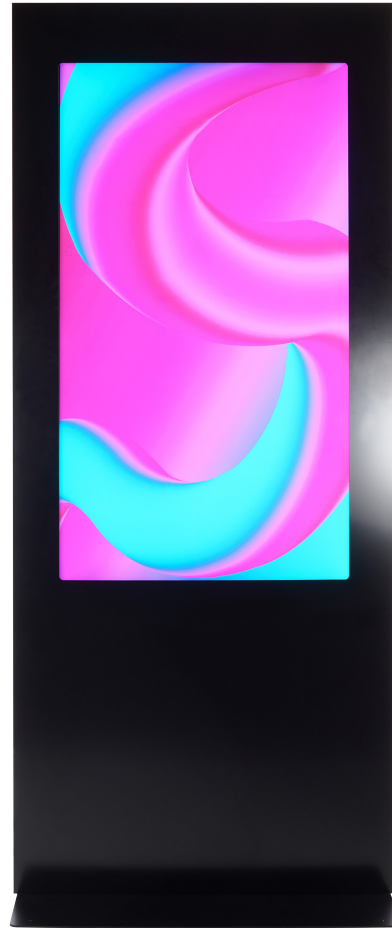

Totem-Serie **OuTon**

OuTon series totems

In Schwarz oder Weiß erhältlich
Available in black or white