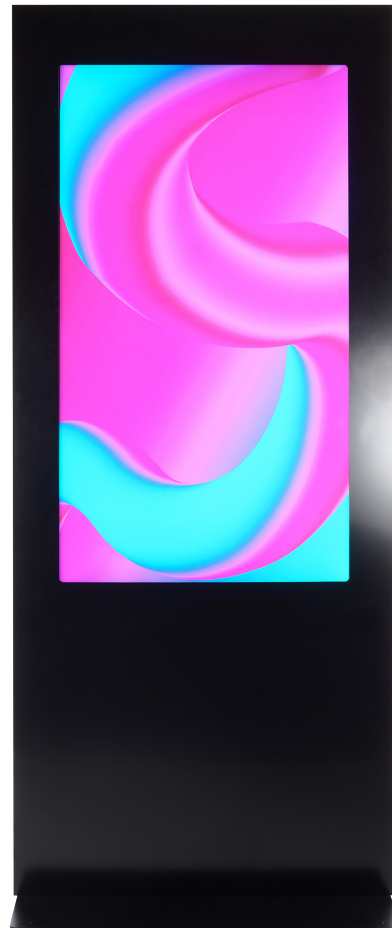

# Totem série OuTon

*OuTon series totems*

 DESIGN MADE IN ITALY

Solides, compacts et entièrement personnalisables, les totems de la série OuTon garantissent une rés-istance maximale et une visibilité parfaite quelles que soient les conditions atmosphériques. À partir de  $-30^{\circ}$  à  $+50^{\circ}$  C, aucune température n'est trop extrême. Qu'il y ait du soleil ou de la pluie, du vent ou de la neige, ces totems n'ont pas peur d'adversités grâce au nouveau système de refroidissement exclusif et stable qui permet de s'adapter à toutes les températures sans l'aide de conditionneurs d'air intégrés. La structure monolithique se compose d'un noyau en aluminium, d'une base en fer et d'une base en verre anti-vandalisme qui confère une solidité et une sécurité maximales. Les totems série Totem ouTon sont la solution idéale pour l'utilisation à extérieur 24/7 dans tout type d'environnement, même les plus extrêmes (certifié IP56).

*Solid, compact and thoroughly personalizable, OuTon series totems ensure maximum resistance and perfect visibility in any weather condition. From  $-30^{\circ}$  to  $+50^{\circ}$  C, no temperature is too extreme. Whether sunny or rainy, windy or snowing, these totems do not fear any adversity thanks to the new exclusive stable cooling system, which allows adaptation to any temperature with no need for any integrated conditioning systems. Their monolithic design is composed of an aluminium core, an iron base and vandalism-proof glass, giving maximum solidity and safety. It to any communication needs with great visually-impactful results. OuTon series monitors are the ideal solution for external 24/7 use in any kind of environment, even the most extreme (IP56 certified).*

# Totem série **OuTon**

*OuTon series totems*

Disponible dans les couleurs noir ou blanc  
*Available in black or white*