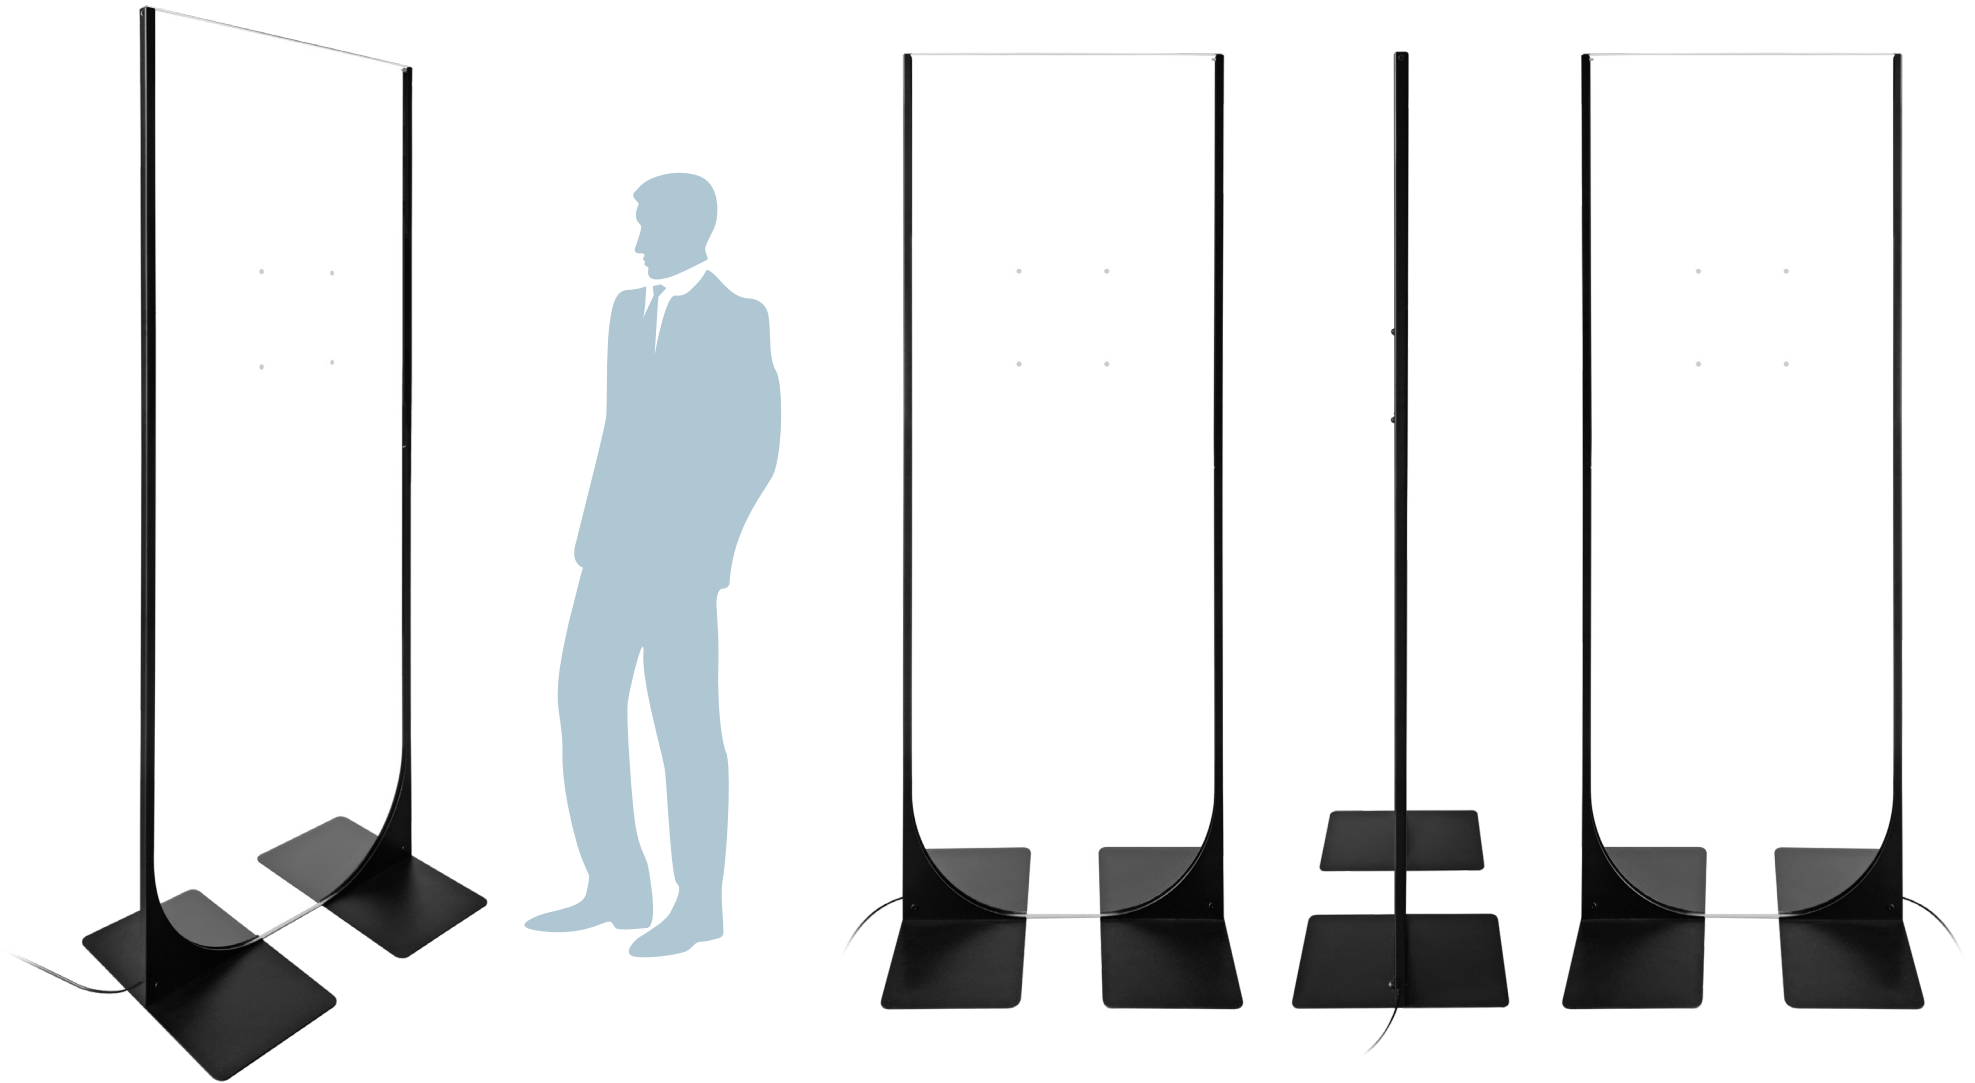

Tótém serie **Domina L V2**

Domina L V2 series totems

 **DESIGN MADE IN ITALY**

Ideal para difundir contenidos multimedia promocionales e informativos personalizados que capten la atención del público y mejoren su experiencia de compra, el tótém Domina L V2 presenta una elegante estructura minimalista de metacrilato. La estructura, con una profundidad de solo 2 cm, es transparente y ligera, lo que la convierte en un complemento estético para una gran variedad de contextos: glamorosas salas de exposiciones y tiendas temporales, así como restaurantes de prestigio, exposiciones o espacios corporativos.

Ideal for transmitting personalized promotional and informative multimedia content, which catch the attention of the public and improve the shopping experience, the Domina L V2 totem is characterized by an elegant, minimal methacrylate structure that winks to the design. The structure, with a depth of only 2 cm, is transparent and light, thus favoring the aesthetic combination in multiple contexts: glamorous showrooms and temporary shops, but also dining, exhibition or business spaces of particular prestige.

Tótem serie **Domina L V2**

Domina L V2 series totems

Tótem serie **Domina L V2**

Domina L V2 series totems

		TOUCHSCREEN
NOMBRE DEL PRODUCTO <i>product name</i>	Domina L 32	Domina L 32
MEDIDAS (largh, alt, prof) <i>dimension (width, height, depth)</i>	77 x 200 x 6 cm	77 x 200 x 6 cm
BASE	77 x 50 cm	77 x 50 cm
PESO <i>weight</i>	~ 80 kg	~ 80 kg
MONITOR	Compatibles con pantallas Samsung. Póngase en contacto con nuestro equipo de ventas para diferentes marcas Compatible with Samsung monitors. To verify the compatibility with others brands, contact our sales support 32"	
PANTALLA TÁCTIL	/	/
HARDWARE	/	/
NOTAS <i>notes</i>	Estructura de metacrilato y soportes de hierro. Methacrylate frame and iron brackets	Estructura de metacrilato y soportes de hierro. Methacrylate frame and iron brackets