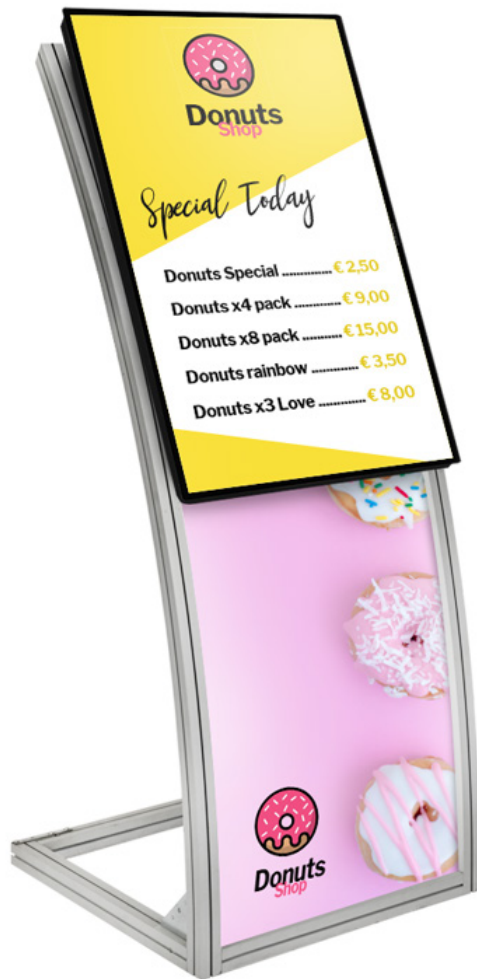

Tótem serie **Easy**

Easy series totems

Personalización *Customization*

La estructura de los tótems Easy Series está diseñada para albergar un panel totalmente personalizado o parcialmente decorado con gráficos de alta calidad. Las ranuras de los perfiles para contener el panel están diseñadas para permitir que los gráficos se retiren y sustituyan fácilmente según las necesidades de comunicación.

The structure of Easy series totems is designed so as to contain an entirely personalized panelling, or partially decorated with high-quality graphics. The grooves in the profiles for containing the panelling are designed to guarantee easy removal and substitution of the graphics, according to communication needs.