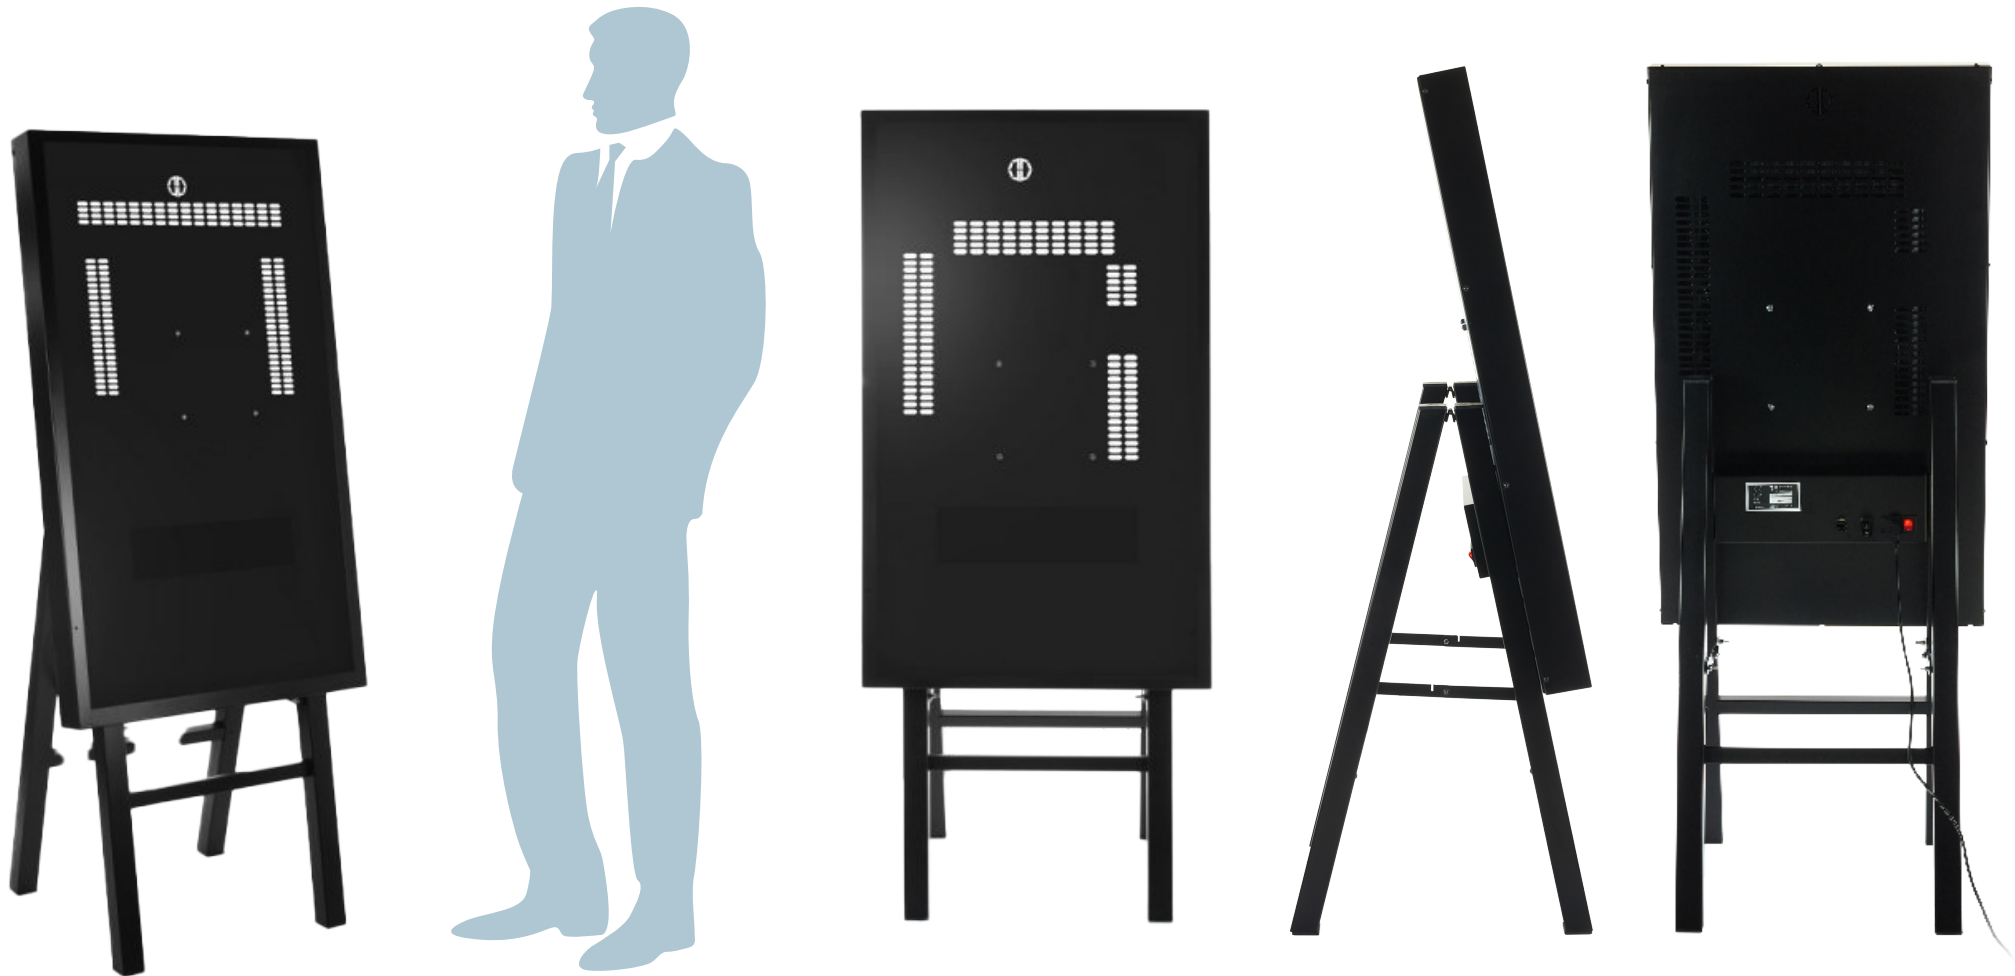

Totem-Serie NewPort

Newport series totems

 **DESIGN MADE IN ITALY**

Solide und elegant, das sind die Hauptmerkmale der NewPort-Totems. Es handelt sich um Produkte mit elegantem und äußerst kompaktem Design, die sich durch einer Eisenstruktur mit Gestell auszeichnen.

Das macht sie perfekt für eine einfache Bewegung und Positionierung in jede Umgebung wie z.B. Verkaufsstellen, Restaurants, Ausstellungsräume, in denen Sie Nachrichten effektiv kommunizieren möchten, die im Gedächtnis bleiben. Die Totems bestehen aus einer Struktur mit Staffelei aus Eisen, erhältlich in der weiß oder schwarz.

Solid and elegant: these are the main features of NewPort totems. With their iron structure and kickstand, Samsung SMART Signage professional monitors, these are products with an elegant, extremely compact design that makes them perfect for easy movement and positioning in any type of location: sales outlets, restaurants, showrooms, and in any environment where the aim is effective communication of messages that will stick in the memory. The totems stand out for their iron gantry structure, also available in black or white.

Totem-Serie **NewPort**

NewPort series totems

In Schwarz oder Weiß erhältlich
Available in black or white

Totem-Serie **NewPort**

NewPort series totems

PRODUKTNAME <i>product name</i>	Struktur NewPort 50	Struktur NewPort 55
ABMESSUNGEN (Breite, Höhe, Tiefe) <i>dimension (width, height, depth)</i>	67 x (160-170-175) x 56 cm	74,2 x 172 x 56 cm
BASIS	/	/
GEWICHT <i>weight</i>	~ 50 kg	~ 60 kg
MONITOR	<p><i>Kompatibel mit Samsung-Monitoren. Um die Kompatibilität mit anderen Marken zu überprüfen, wenden Sie sich bitte an unsere Vertriebsabteilung. Compatible with Samsung monitors. To verify the compatibility with others brands, contact our sales support</i></p> <p>50" 55"</p>	
TOUCH SCREEN	/	/
HARDWARE	/	/
ANMERKUNGEN <i>notes</i>	Eisenstruktur <i>Iron structure</i>	Eisenstruktur <i>Iron structure</i>