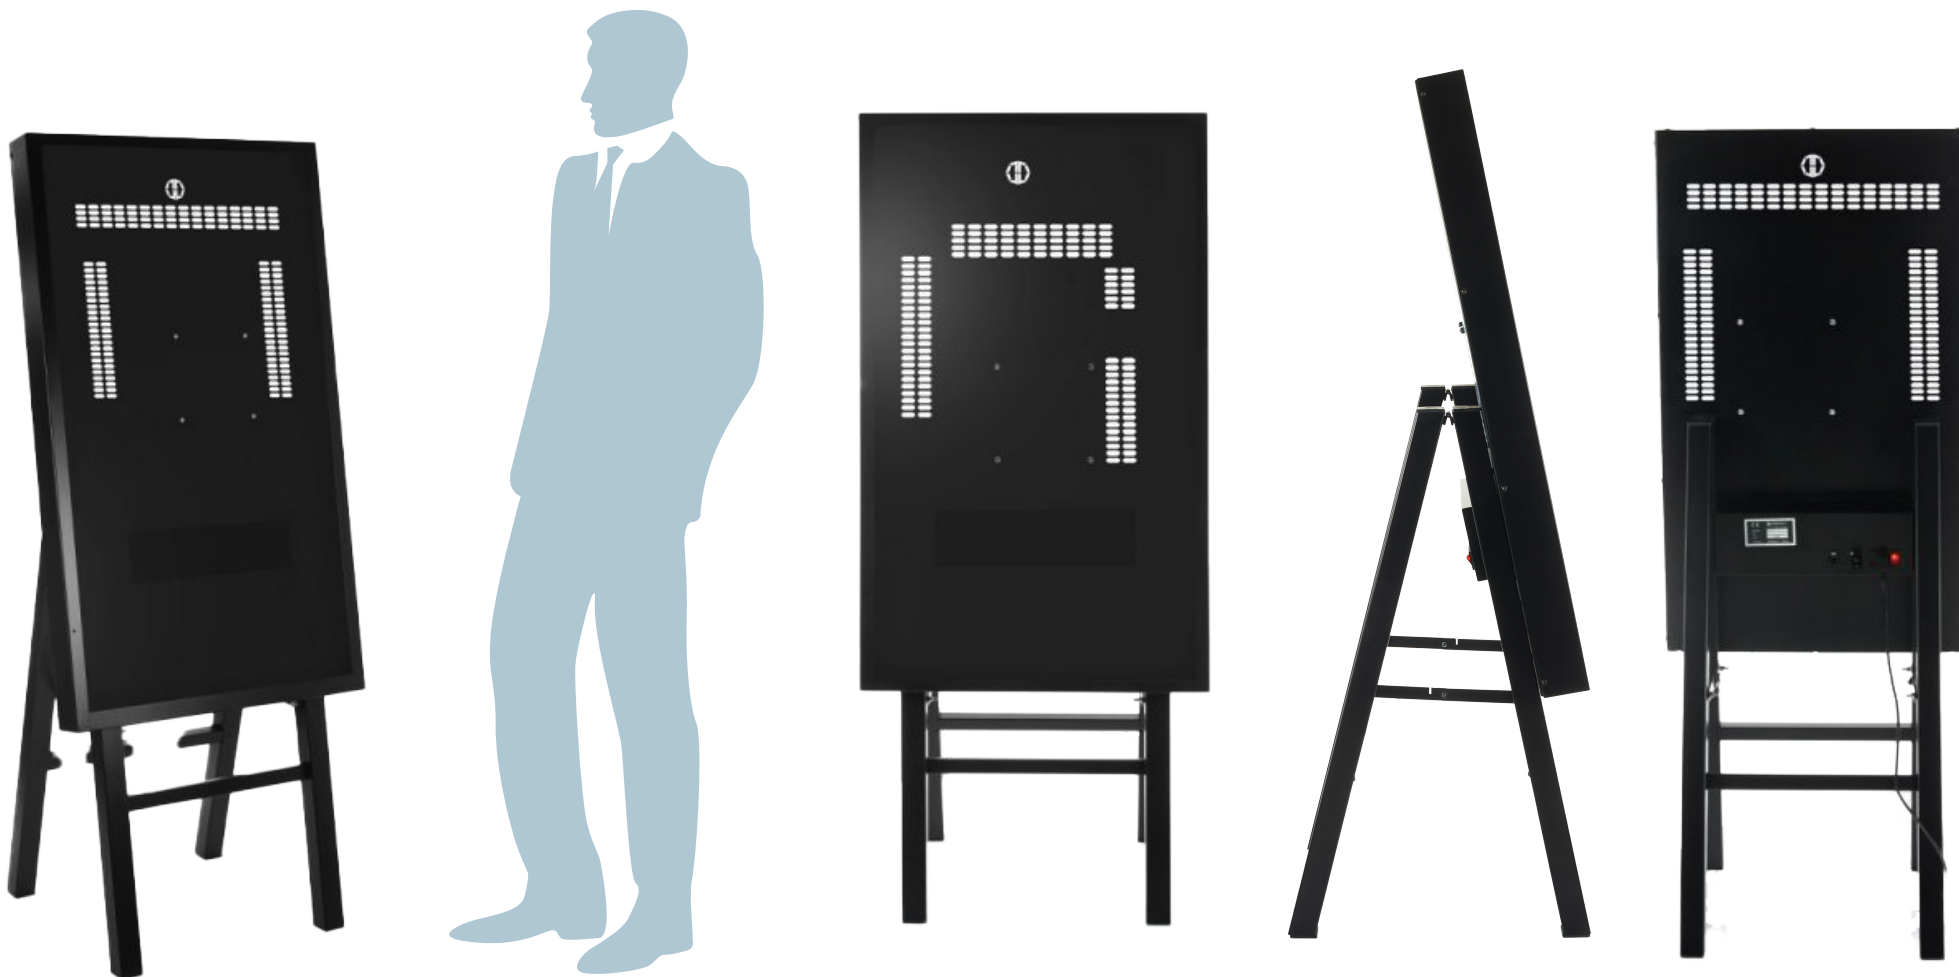

Tótem serie NewPort

Newport series totems

 **DESIGN MADE IN ITALY**

Sólidos y elegantes: estas son las principales características de los tótem NewPort. Distinguidos por un marco de hierro con trípode y equipados, estos productos tienen un diseño elegante y extremadamente compacto que los hace perfectos para desplazarlos con facilidad. Son ideales para su colocación en cualquier tipo de emplazamiento: puntos de venta, restaurantes, salas de exposiciones y en todos los ambientes en los que se desee comunicar eficazmente mensajes que queden grabados en la memoria.

Sólidos y elegantes: estas son las principales características de los tótem NewPort. Distinguidos por un marco de hierro con trípode y equipados con monitores profesionales Samsung SMART Signage, estos productos tienen un diseño elegante y extremadamente compacto que los hace perfectos para desplazarlos con facilidad. Son ideales para su colocación en cualquier tipo de emplazamiento: puntos de venta, restaurantes, salas de exposiciones y en todos los ambientes en los que se desee comunicar eficazmente mensajes que queden grabados en la memoria.

Tótem serie **NewPort**

NewPort series totems

Disponible en blanco o negro
Available in black or white

Tótem serie **NewPort**

NewPort series totems

NOMBRE DEL PRODUCTO <i>product name</i>	NewPort 50	NewPort 55
MEDIDAS (largh, alt, prof) <i>dimension (width, height, depth)</i>	67 x (160-170-175) x 56 cm	74,2 x 172 x 56 cm
BASE	/	/
PESO <i>weight</i>	~ 50 kg	~ 60 kg
MONITOR	<i>Compatibles con pantallas Samsung. Póngase en contacto con nuestro equipo de ventas para diferentes marcas</i> <i>Compatible with Samsung monitors. To verify the compatibility with others brands, contact our sales support</i>	
PANTALLA TÁCTIL	/	/
HARDWARE	/	/
NOTAS <i>notes</i>	Estructura en hierro <i>Iron structure</i>	Estructura en hierro <i>Iron structure</i>