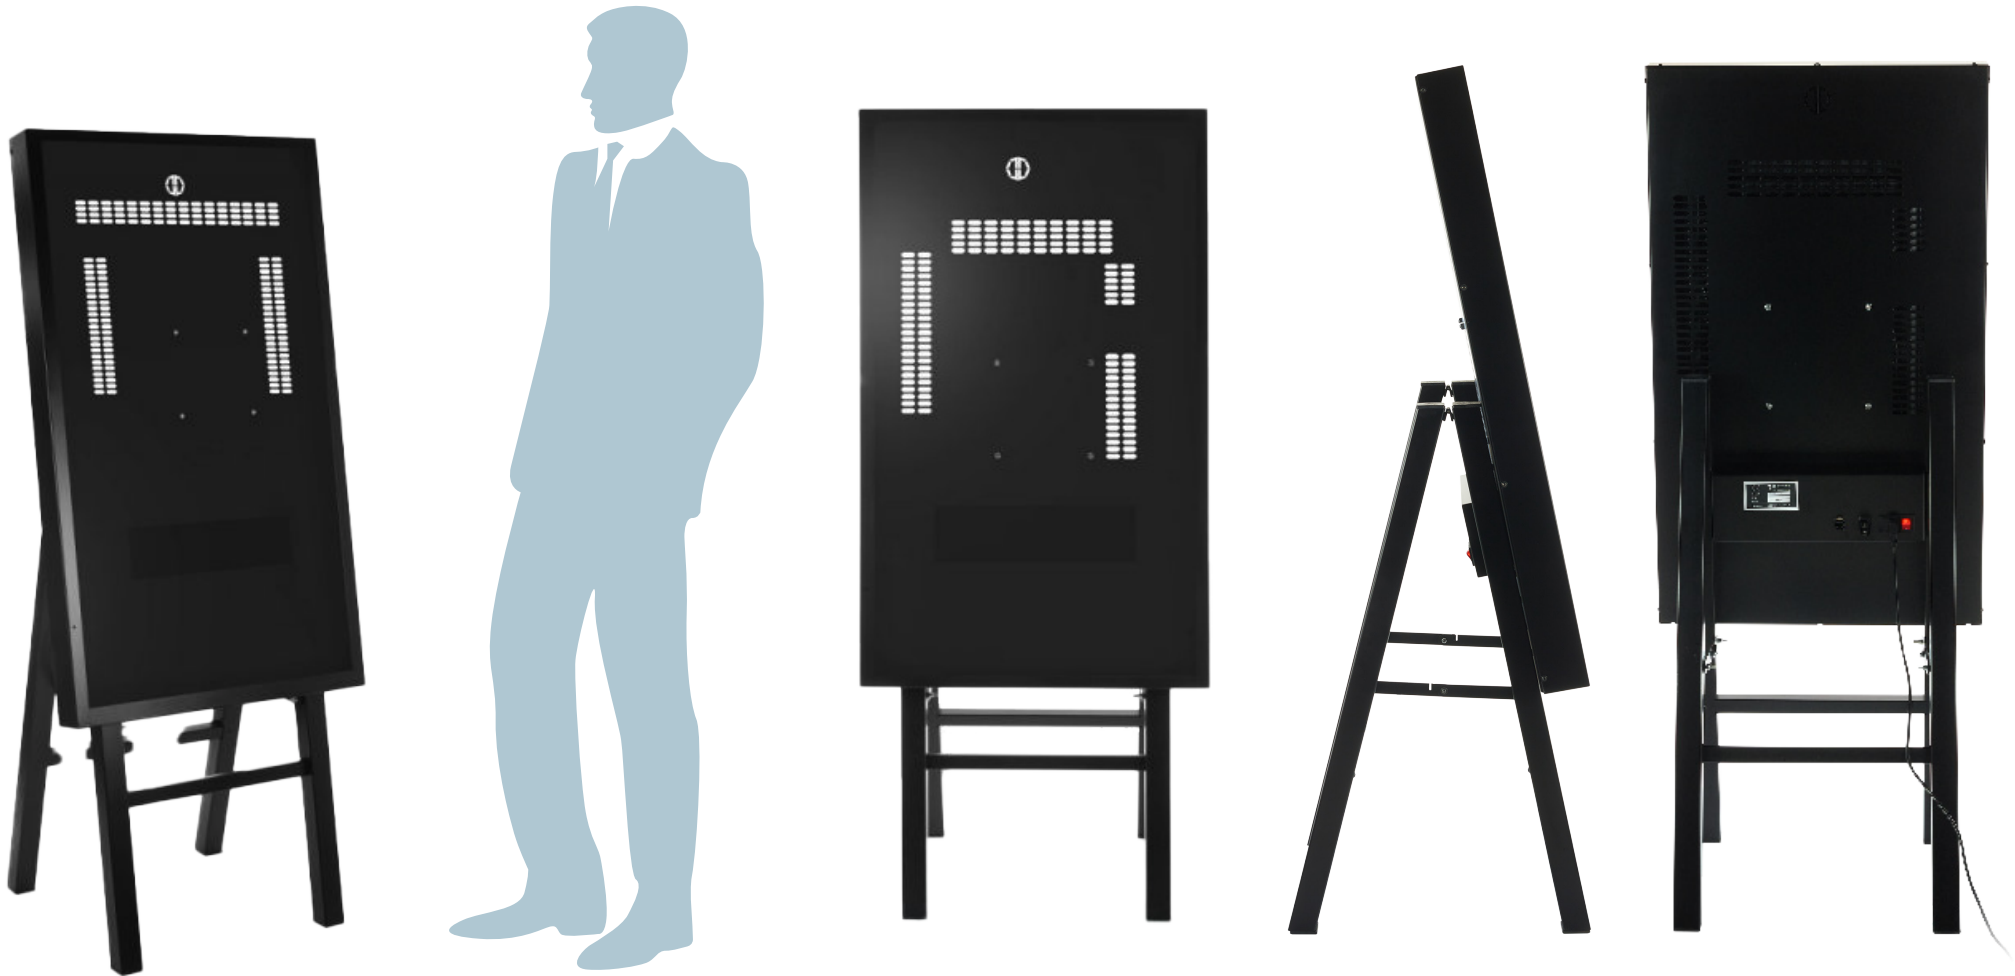

# Totem série NewPort

*Newport series totems*

 **DESIGN MADE IN ITALY**

Solidité et élégance, ce sont les principales caractéristiques des totems NewPort. Caractérisés par une structure en fer, ce sont des produits au design élégant et extrêmement compact qui les rend parfaits pour les déplacements faciles et pour le positionnement dans n'importe quel endroit : à partir des commerces au détail aux restaurants, des showrooms et, en général, dans tous les endroits où on veut communiquer des messages efficaces qui restent gravés dans la mémoire. Les totems sont caractérisés par une structure en fer avec chevalet.

*Solid and elegant: these are the main features of NewPort totems. With their iron structure and kickstand, Samsung SMART Signage professional monitors, these are products with an elegant, extremely compact design that makes them perfect for easy movement and positioning in any type of location: sales outlets, restaurants, showrooms, and in any environment where the aim is effective communication of messages that will stick in the memory. The totems stand out for their iron gantry structure, also available in black or white.*

# Totem série **NewPort**

*NewPort series totems*

Disponible en noir ou blanc  
*Available in black or white*

# Totem série **NewPort**

*NewPort series totems*

<b>NOM DU PRODUIT</b> <i>product name</i>	structure <b>NewPort 50</b>	structure <b>NewPort 55</b>
<b>TAILLE (larg, haut, prof)</b> <i>dimension (width, height, depth)</i>	67 x (160-170-175) x 56 cm	74,2 x 172 x 56 cm
<b>BASE</b>	/	/
<b>POIDS</b> <i>weight</i>	~ 50 kg	~ 60 kg
<b>ÉCRAN</b>	Compatibles avec écrans Samsung. Veuillez contacter notre service commercial pour différentes marques Compatible with Samsung monitors. To verify the compatibility with others brands, contact our sales support	
<b>FONCTION TACTILE</b>	/	/
<b>HARDWARE</b>	/	/
<b>NOTES</b> <i>notes</i>	Structure en fer <i>Iron frame</i>	Structure en fer <i>Iron frame</i>