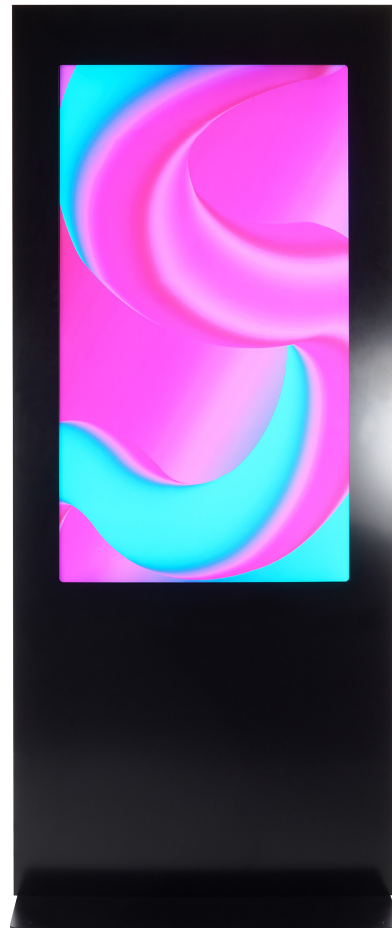

Totem série OuTon

OuTon series totems

 DESIGN MADE IN ITALY

Solides, compacts et entièrement personnalisables, les totems de la série OuTon garantissent une résistance maximale et une visibilité parfaite quelles que soient les conditions atmosphériques. À partir de -30° à $+50^{\circ}$ C, aucune température n'est trop extrême. Qu'il y ait du soleil ou de la pluie, du vent ou de la neige, ces totems n'ont pas peur d'adversités grâce au nouveau système de refroidissement exclusif et stable qui permet de s'adapter à toute température sans l'aide de conditionneurs d'air intégrés. La structure monolithique se compose d'un noyau en aluminium, d'une base en fer et un verre anti-vandalisme qui confère une solidité et une sécurité maximales. Les totems série Totem ouTon sont la solution idéale pour l'utilisation à l'extérieur 24/7 dans tout type d'environnement, même les plus extrêmes (certifié IP56).

Solid, compact and thoroughly personalizable, OuTon series totems ensure maximum resistance and perfect visibility in any weather condition. From -30° to $+50^{\circ}$ C, no temperature is too extreme. Whether sunny or rainy, windy or snowing, these totems do not fear any adversity thanks to the new exclusive stable cooling system, which allows adaptation to any temperature with no need for any integrated conditioning systems. Their monolithic design is composed of an aluminium core, an iron base and vandalism-proof glass, giving maximum solidity and safety. It to any communication needs with great visually-impactful results. OuTon series monitors are the ideal solution for external 24/7 use in any kind of environment, even the most extreme (IP56 certified).

Totem série **OuTon**

OuTon series totems

Disponible en noir ou blanc
Available in black or white

Totem série **OuTon**

OuTon series totems

Degré de protection IP56
IP56 Protection

Luminosité exceptionnelle même avec lumière directe
Exceptionally bright even in direct light