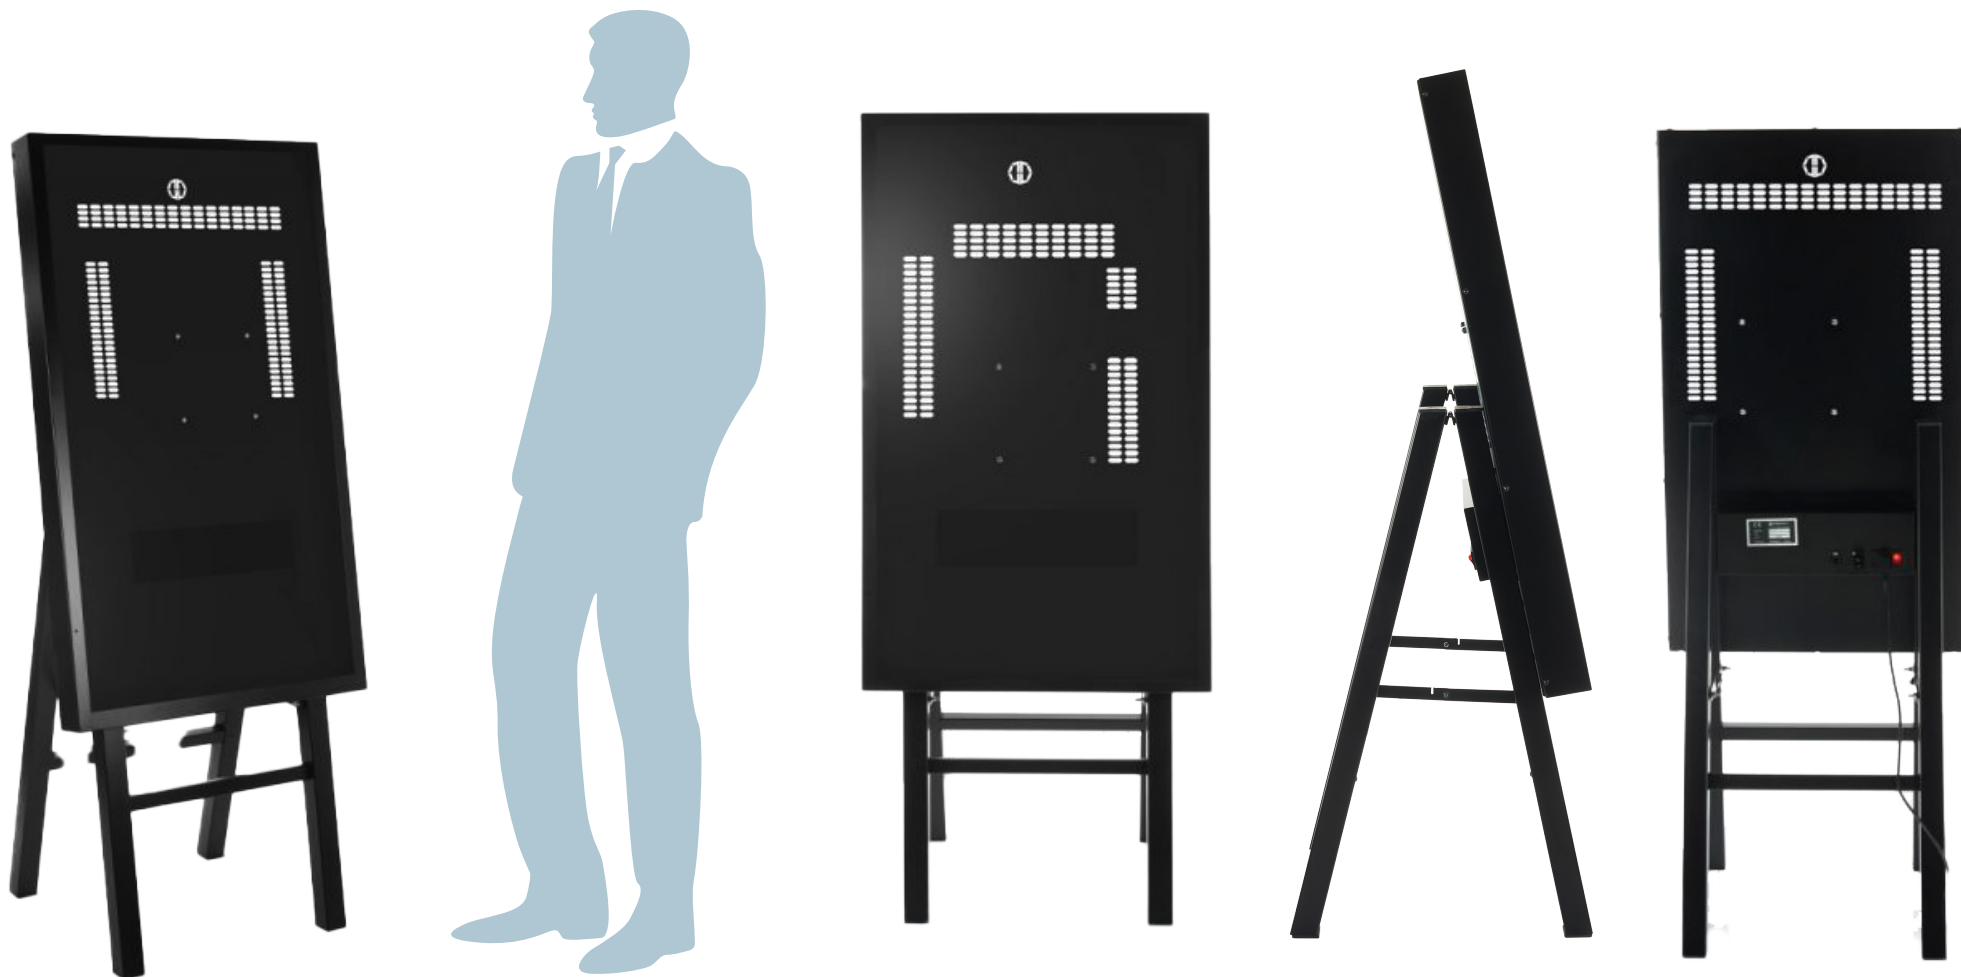

Totem serie NewPort

Newport series totems

 **DESIGN MADE IN ITALY**

Solidi ed eleganti, queste le principali caratteristiche dei totem NewPort. Contraddistinti da una struttura in ferro con cavalletto, sono prodotti dal design elegante ed estremamente compatto che li rende perfetti per i facili spostamenti e posizionati in qualsiasi tipologia di location: punti vendita, ristoranti, showroom e in generale in tutti gli ambienti in cui si vuole comunicare con efficacia messaggi che restino impressi nella memoria. I totem sono contraddistinti da una struttura a cavalletto in ferro disponibile nella versione bianca o nera.

Solid and elegant: these are the main features of NewPort totems. With their iron structure and kickstand, Samsung SMART Signage professional monitors, these are products with an elegant, extremely compact design that makes them perfect for easy movement and positioning in any type of location: sales outlets, restaurants, showrooms, and in any environment where the aim is effective communication of messages that will stick in the memory. The totems stand out for their iron gantry structure, also available in black or white.

Totem serie **NewPort**

NewPort series totems

Disponibile nella colorazione nero o bianco

Available in black or white

Totem serie **NewPort**

NewPort series totems

NOME PRODOTTO <i>product name</i>	Struttura NewPort 50	Struttura NewPort 55
MISURE (largh, alt, prof) <i>dimension (width, height, depth)</i>	67 x (160-170-175) x 56 cm	74,2 x 172 x 56 cm
BASE	/	/
PESO <i>weight</i>	~ 50 kg	~ 60 kg
MONITOR	Compatibili con monitor Samsung. Per marchi differenti contattare la nostra assistenza commerciale <i>Compatible with Samsung monitors. To verify the compatibility with others brands, contact our sales support</i> 50" 55"	
TOUCH SCREEN	/	/
HARDWARE	/	/
NOTE <i>notes</i>	Struttura in ferro <i>Iron structure</i>	Struttura in ferro <i>Iron structure</i>