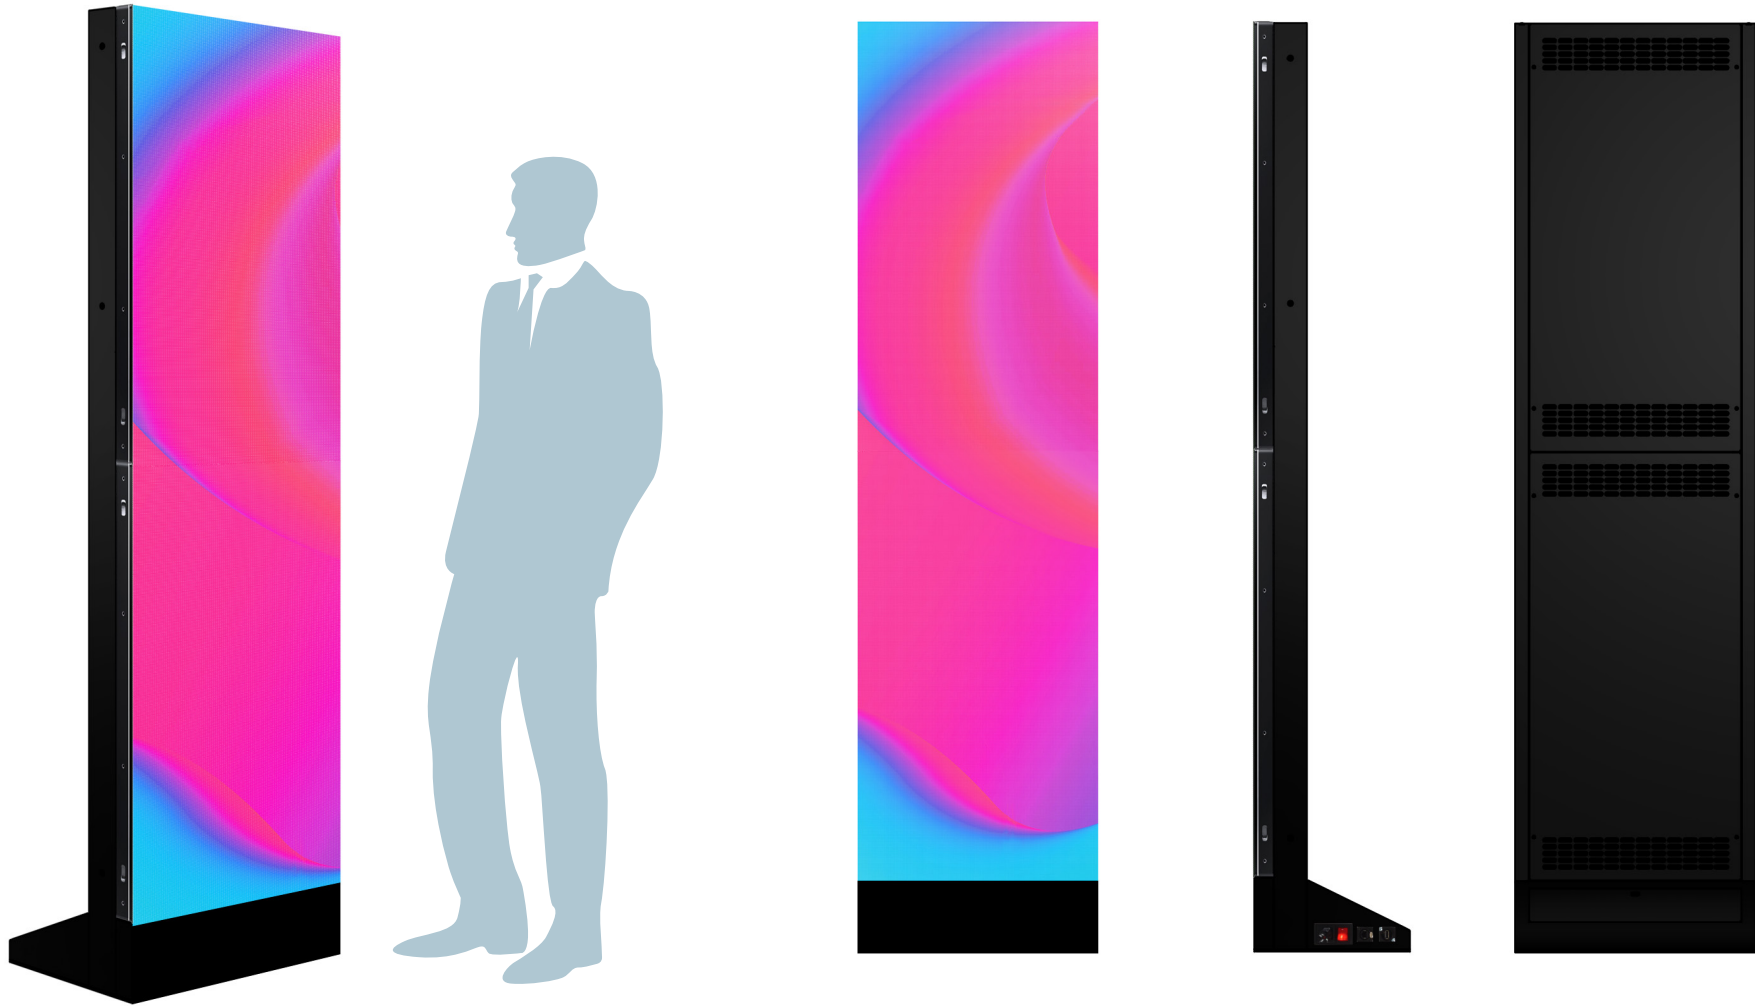

Totem-Serie **Walled**

Walled series totems

 **DESIGN MADE IN ITALY**

Mit einer Eisenstruktur und professionellen Samsung Led-Paneeeln sind die Walled Totems aus elegantem und extrem kompaktem Design gekennzeichnet. Das macht sie perfekt für jede Art von Umgebung: Schaufenster, Showrooms und in allen Umgebungen, in denen Sie effektiv Nachrichten kommunizieren möchten, die im Gedächtnis bleiben. Sie sind einsatzbereit und einfach zu leiten dank der Digital Signage-Software "MagicInfo", mit der Sie Inhalte direkt von Ihrem Computer aus, ein oder mehrere Multimedia-Totems gleichzeitig leiten können.

Characterized by an iron structure and equipped with professional Samsung Led panels, Walled totems are items made with an elegant and very compact design that makes them perfect for different locations: store windows, showrooms, and in all environments where you want to communicate messages that remain imprinted in the memory. They are ready to use and easy to manage thanks to the Digital Signage "MagicInfo" software that allows you to lead the contents directly from your computer of one or more multimedia totems together.

Totem **Walled**

Walled totems

Totem **Walled**

Walled totems

| PRODUKTNAME <i>product name</i> | Walled (54 x 208,5 cm) | Walled (108 x 208,5 cm) | Walled (162 x 208,5 cm) |
|---|--|--|--|
| ABMESSUNGEN (Breite, Höhe, Tiefe) <i>dimension (width, height, depth)</i> | 54 x 208,5 x 35 cm | 108 x 208,5 x 35 cm | 162 x 208,5 x 35 cm |
| BASIS | 54 x 35 cm | 108 x 35 cm | 162 x 35 cm |
| GEWICHT <i>weight</i> | ~ 95 kg | ~ 190 kg | ~ 285 kg |
| MONITOR | Led 2.5 | Led 2.5 | Led 2.5 |
| TOUCH SCREEN | / | / | / |
| HARDWARE | Player Samsung | Player Samsung | Player Samsung |
| ANMERKUNGEN <i>notes</i> | Eisenstruktur <i>Iron structure</i> | Eisenstruktur <i>Iron structure</i> | Eisenstruktur <i>Iron structure</i> |