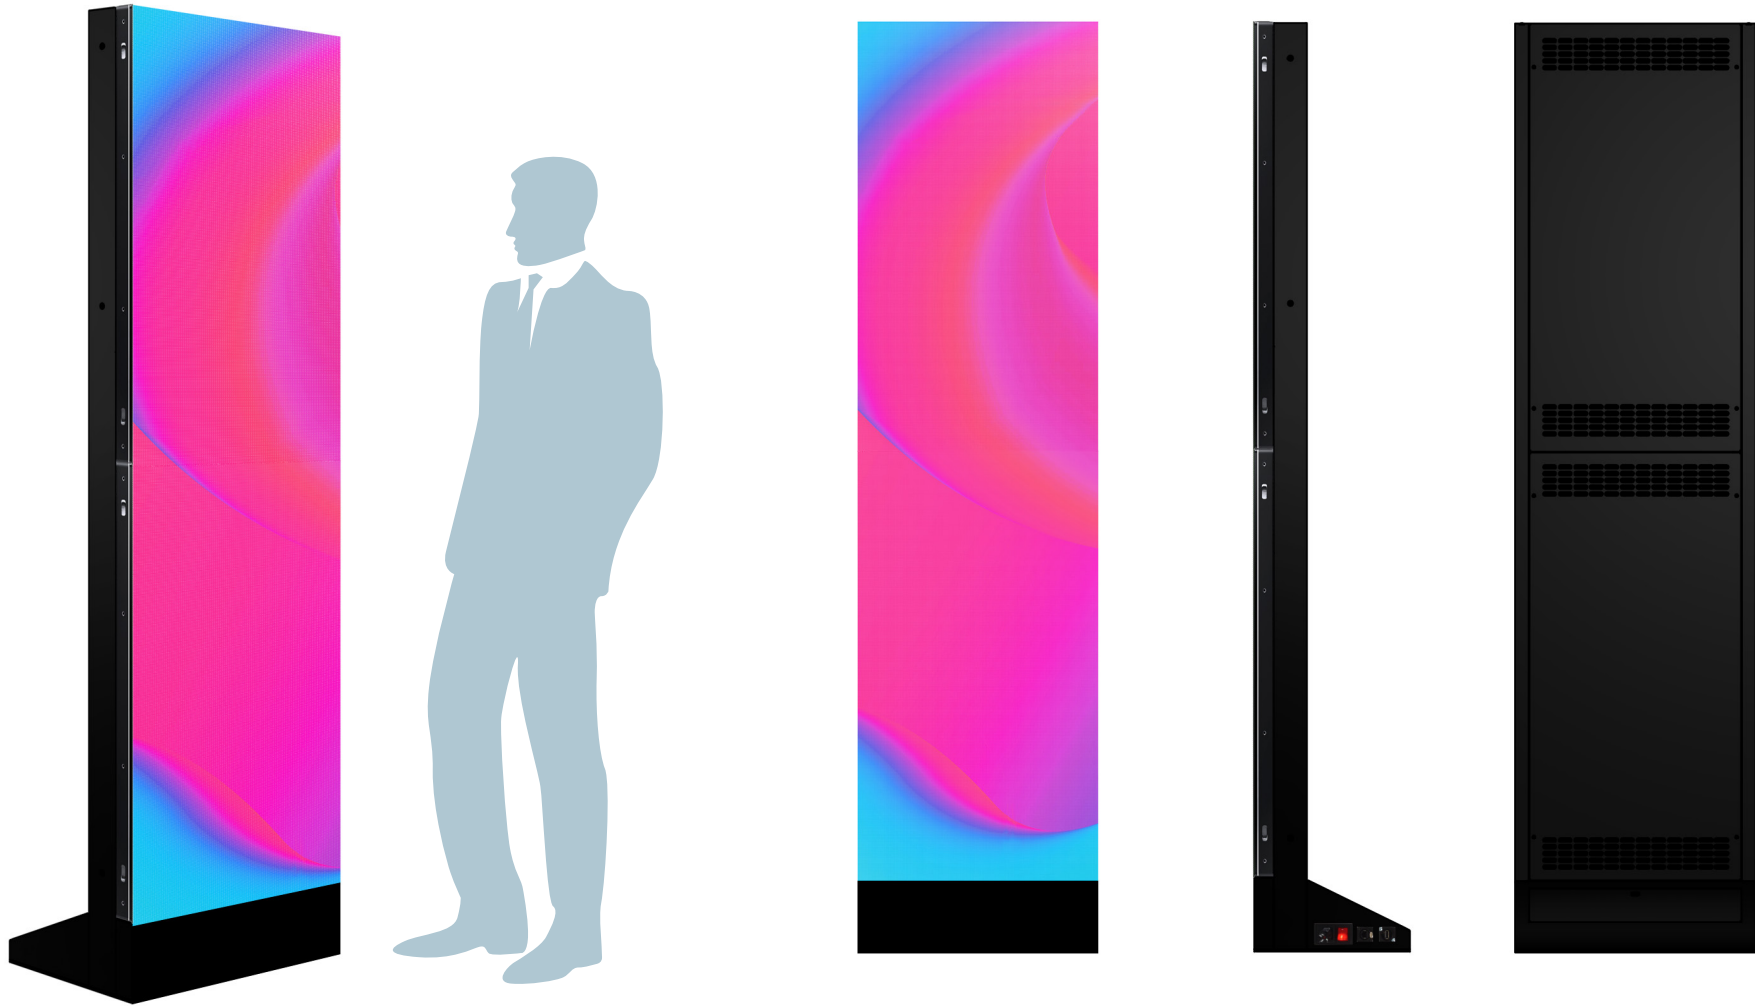

# Tótem serie **Walled**

*Walled series totems*

 **DESIGN MADE IN ITALY**

Caracterizados por una estructura de hierro y paneles Samsung Led profesionales, los tótems Walled tienen un diseño elegante y extremadamente compacto que los hace perfectos para cualquier tipo de ubicación: escaparates de los puntos de venta, showrooms y en todos los ambientes en los que se desee comunicar eficazmente mensajes que queden grabados en la memoria. Están listos para usar y son fáciles de gestionar gracias al software de señalización digital “MagicInfo” que permite administrar el contenido directamente desde el ordenador de uno o varios tótems multimedia simultáneamente.

*Characterized by an iron structure and equipped with professional Samsung Led panels, Walled totems are items made with an elegant and very compact design that makes them perfect for different locations: store windows, showrooms, and in all environments where you want to communicate messages that remain imprinted in the memory. They are ready to use and easy to manage thanks to the Digital Signage “MagicInfo” software that allows you to lead the contents directly from your computer of one or more multimedia totems together.*

# Totem **Walled**

*Walled totems*

# Totem **Walled**

Walled totems

<b>NOMBRE DEL PRODUCTO</b> <i>product name</i>	<b>Walled (54 x 208,5 cm)</b>	<b>Walled (108 x 208,5 cm)</b>	<b>Walled (162 x 208,5 cm)</b>
<b>MEDIDAS (largh, alt, prof)</b> <i>dimension (width, height, depth)</i>	54 x 208,5 x 35 cm	108 x 208,5 x 35 cm	162 x 208,5 x 35 cm
<b>BASE</b>	54 x 35 cm	108 x 35 cm	162 x 35 cm
<b>PESO</b> <i>weight</i>	~ 95 kg	~ 190 kg	~ 285 kg
<b>MONITOR</b>	Led 2.5	Led 2.5	Led 2.5
<b>PANTALLA TÁCTIL</b>	/	/	/
<b>HARDWARE</b>	Player Samsung	Player Samsung	Player Samsung
<b>NOTAS</b> <i>notes</i>	Estructura en hierro <i>Iron structure</i>	Estructura en hierro <i>Iron structure</i>	Estructura en hierro <i>Iron structure</i>