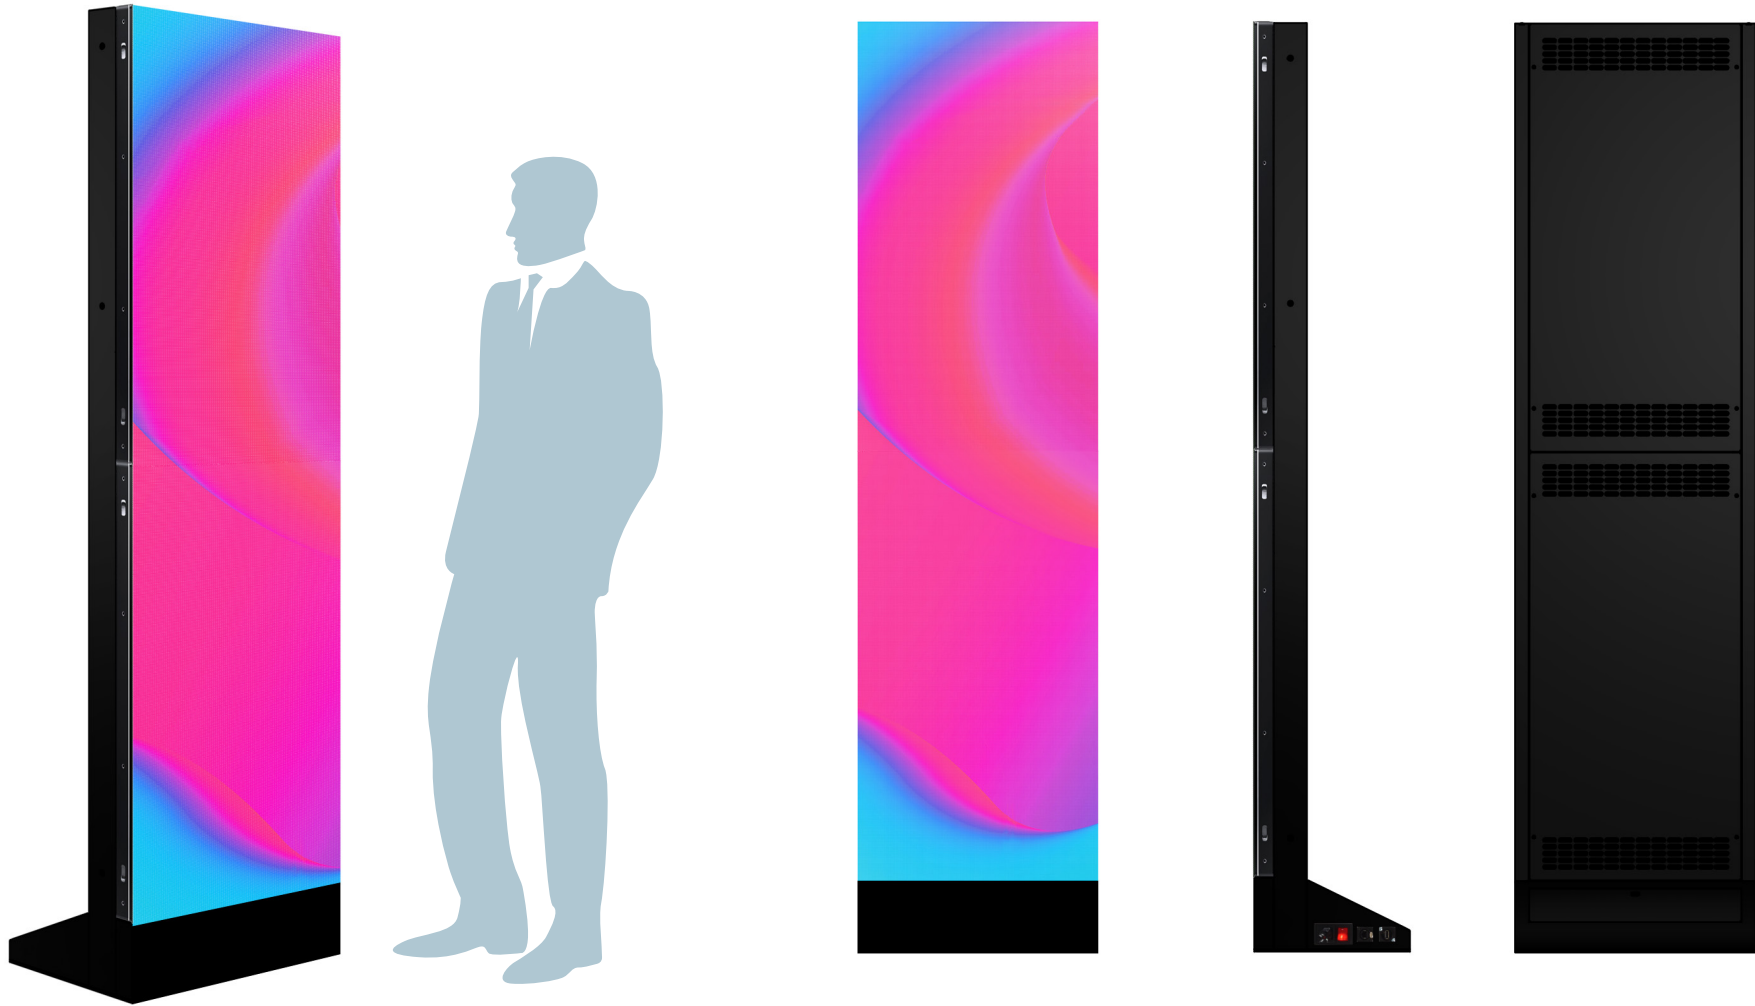

Totem serie **Walled**

Walled series totems

 **DESIGN MADE IN ITALY**

Contraddistinti da una struttura in ferro e dotati di pannelli Samsung Led professionali, i totem Walled sono prodotti dal design elegante ed estremamente compatto che li rende perfetti per qualsiasi tipologia di location: vetrine dei punti vendita, showroom e in tutti gli ambienti in cui si vuole comunicare con efficacia messaggi che restino impressi nella memoria. Sono pronti all'uso e facili da gestire grazie al software di Digital Signage "MagicInfo" che permette di gestire i contenuti direttamente dal vostro computer di uno o più totem multimediali contemporaneamente.

Characterized by an iron structure and equipped with professional Samsung Led panels, Walled totems are items made with an elegant and very compact design that makes them perfect for different locations: store windows, showrooms, and in all environments where you want to communicate messages that remain imprinted in the memory. They are ready to use and easy to manage thanks to the Digital Signage "MagicInfo" software that allows you to lead the contents directly from your computer of one or more multimedia totems together.

Totem **Walled**

Walled totems

Totem **Walled**

Walled totems

NOME PRODOTTO <i>product name</i>	Walled (54 x 208,5 cm)	Walled (108 x 208,5 cm)	Walled (162 x 208,5 cm)
MISURE (largh, alt, prof) <i>dimension (width, height, depth)</i>	54 x 208,5 x 35 cm	108 x 208,5 x 35 cm	162 x 208,5 x 35 cm
BASE	54 x 35 cm	108 x 35 cm	162 x 35 cm
PESO <i>weight</i>	~ 95 kg	~ 190 kg	~ 285 kg
MONITOR	Led 2.5	Led 2.5	Led 2.5
TOUCH SCREEN	/	/	/
HARDWARE	Player Samsung	Player Samsung	Player Samsung
NOTE <i>notes</i>	Struttura in ferro <i>Iron Structure</i>	Struttura in ferro <i>Iron Structure</i>	Struttura in ferro <i>Iron Structure</i>