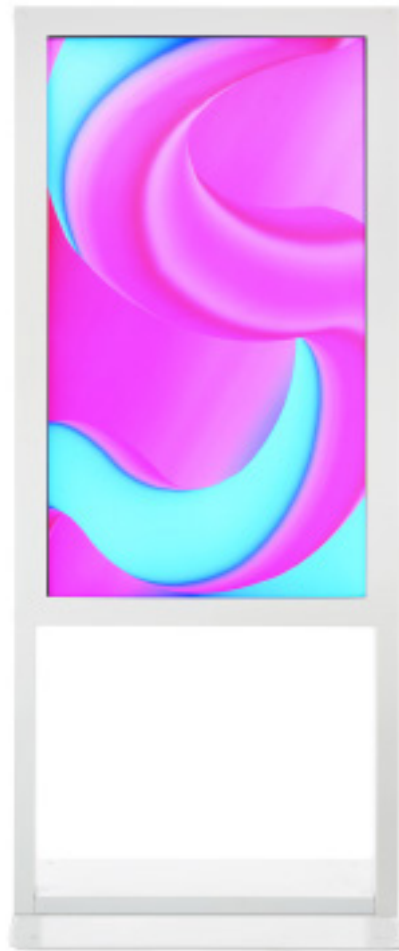

## Totem-Serie **Window**

*Window series totems*

DESIGN MADE IN ITALY

Solide, elegant, kompakt und individuell anpassbar: das sind die Hauptmerkmale der Window Totems. Diese Produkte zeichnen sich durch eine Metallstruktur und sind mit Samsung SMART Signage-Monitoren ausgestattet, die für Schaufenster geeignet sind. Sie haben ein elegantes und äußerst kompaktes Design, das sie perfekt für jede Art von Standort macht, wie zum Beispiel Geschäften, Restaurants oder Showrooms, in denen Sie attraktive Nachrichten kommunizieren können. Außerdem, werden diese Totems mit selbsttragende Basis geliefert und sind für die Bodenbefestigung (mit oder ohne Basis) vorgegeben. Sie sind sofort einsatzbereit und lassen sich dank der Digital Signage-Software „MagicInfo“ einfach leiten. Außerdem können Sie damit die Inhalte eines oder mehrerer Multimedia-Totems gleichzeitig direkt von Ihrem Computer aus einstellen.

*Solid, stylish and positionable in a showcase, these are the main features of Window totems. Characterized by a metal structure and provided with professional Samsung SMART Signage window monitor, these products have a stylish and extremely compact design, which makes them perfect for any location: from retail outlets to restaurants, from showrooms and in general for all environments where you want to communicate effectively messages that remain etched in your memory. Furthermore, these totems are also supplied with a self-supporting base and are designed for the floor fixing (with or without a base). They are ready to use and easy to manage thanks to the Digital Signage "MagicInfo" software that allows you to manage the contents directly from your computer of one or more multimedia totems at the same time.*

# Totem-Serie **Window**

*Window series totems*

In Schwarz oder Weiß erhältlich  
*Available in black or white*

Mit selbsttragender Basis geliefert  
*Provided with a self-standing base*