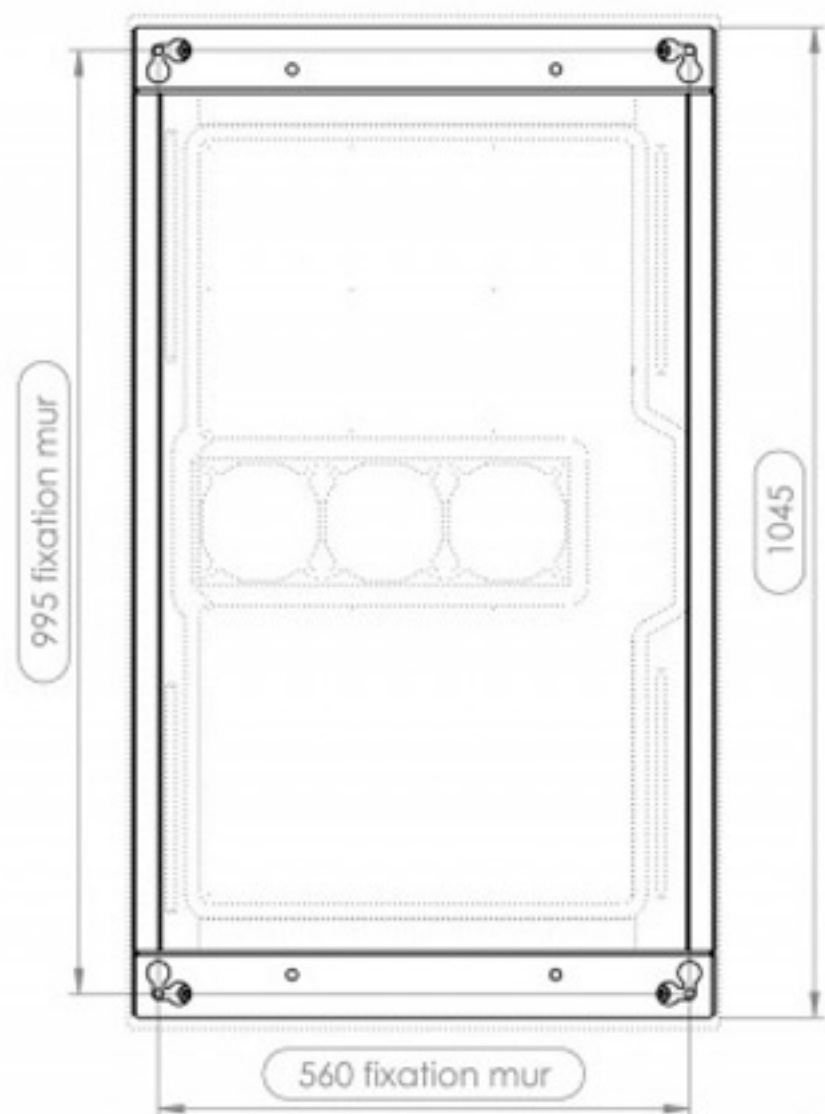

Codice prodotto:	ER12436
Colore:	Nero
Pezzi in confezione:	1
Installazione/Snodi:	fisso
Portata:	40 Kg
Distanza massima dal muro/soffitto/pavimento:	85 mm
Distanza minima dal muro/soffitto/pavimento:	85 mm
Orientamento Schermo:	P

TOTAL WEIGHT: 51.8kg (poids total)
Weight OH46F: 40.5kg (écran seul)

SUPPORT MURAL OH46F

PORTRAIT
Portrait Oriented

2+2 Trous \varnothing 11.20
(fixations pour
anneaux
de levage)

PAYSAGE
Landscape Oriented