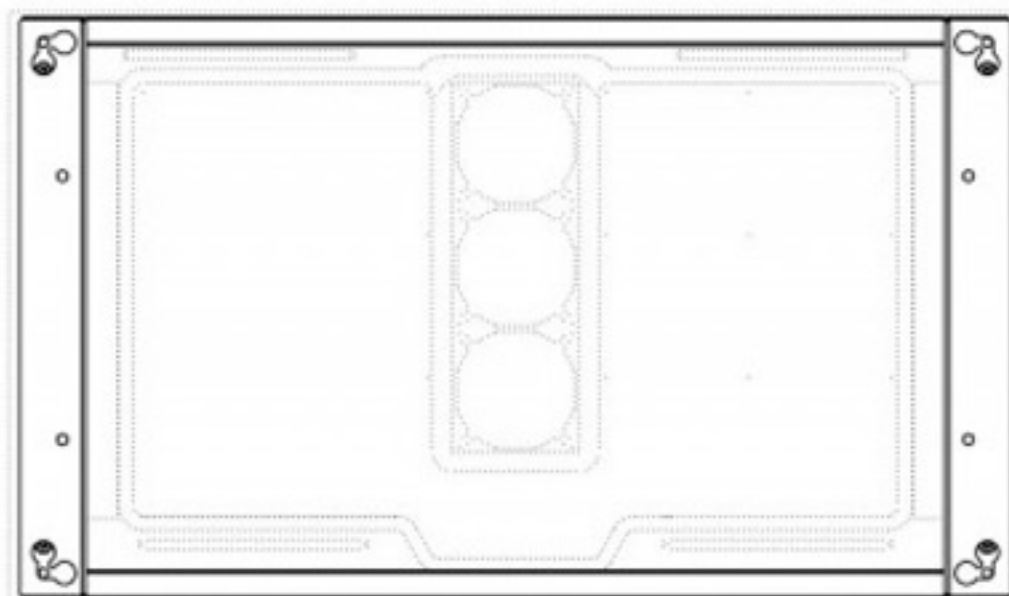

Codice prodotto:	ER12436
Colore:	Nero
Pezzi in confezione:	1
Installazione/Snodi:	fisso
Portata:	40 Kg
Distanza massima dal muro/soffitto/pavimento:	85 mm
Distanza minima dal muro/soffitto/pavimento:	85 mm
Orientamento Schermo:	P

TOTAL WEIGHT: 51.8kg (poids total)
Weight OH46F: 40.5kg (écran seul)

SUPPORT MURAL OH46F

PORTRAIT
Portrait Oriented

2+2 Trous \varnothing 11.20
(fixations pour
anneaux
de levage)

PAYSAGE
Landscape Oriented