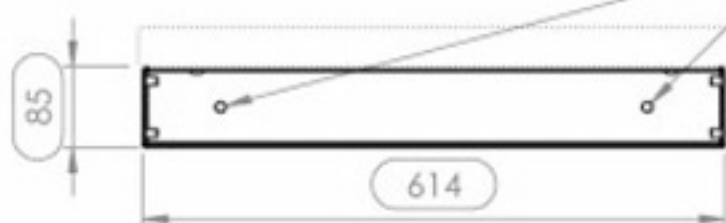

Codice prodotto:	ER12436
Colore:	Nero
Pezzi in confezione:	1
Installazione/Snodi:	fisso
Portata:	40 Kg
Distanza massima dal muro/soffitto/pavimento:	85 mm
Distanza minima dal muro/soffitto/pavimento:	85 mm
Orientamento Schermo:	P

TOTAL WEIGHT: 51.8kg (poids total)
Weight OH46F: 40.5kg (écran seul)

SUPPORT MURAL OH46F

PORTRAIT
Portrait Oriented

2+2 Trous \varnothing 11.20
(fixations pour
anneaux
de levage)

PAYSAGE
Landscape Oriented