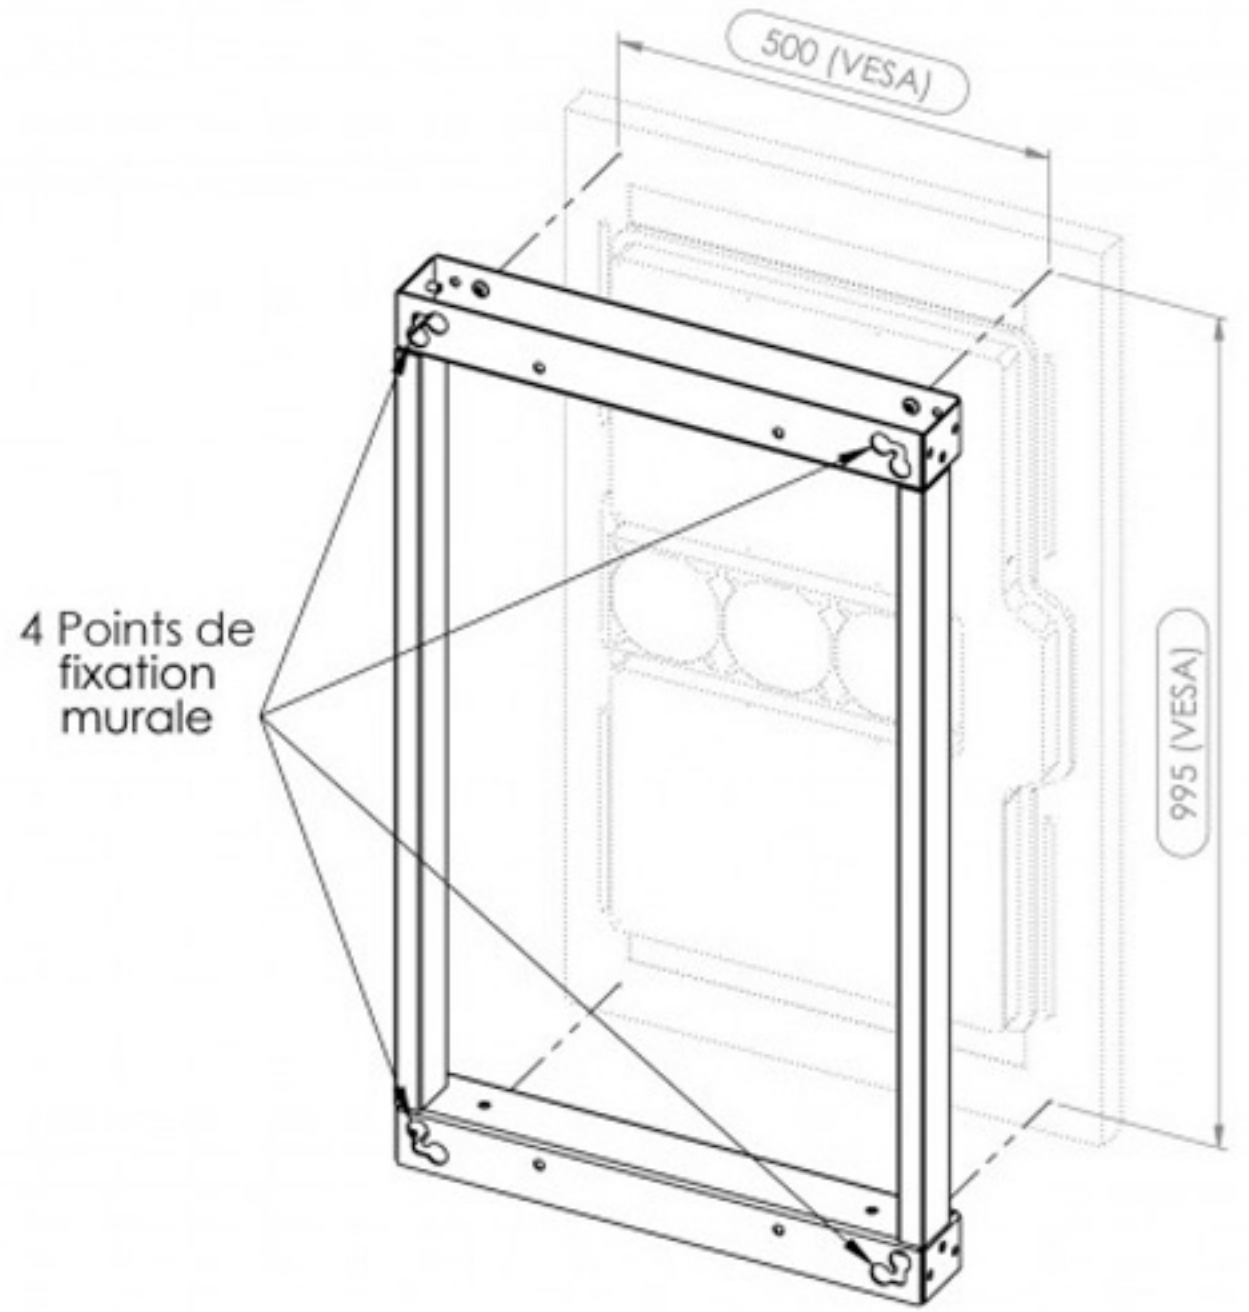

Codice prodotto:	ER12436
Colore:	Nero
Pezzi in confezione:	1
Installazione/Snodi:	fisso
Portata:	40 Kg
Distanza massima dal muro/soffitto/pavimento:	85 mm
Distanza minima dal muro/soffitto/pavimento:	85 mm
Orientamento Schermo:	P

TOTAL WEIGHT: 51.8kg (poids total)
Weight OH46F: 40.5kg (écran seul)

SUPPORT MURAL OH46F

PORTRAIT
Portrait Oriented

2+2 Trous \varnothing 11.20
(fixations pour
anneaux
de levage)

PAYSAGE
Landscape Oriented