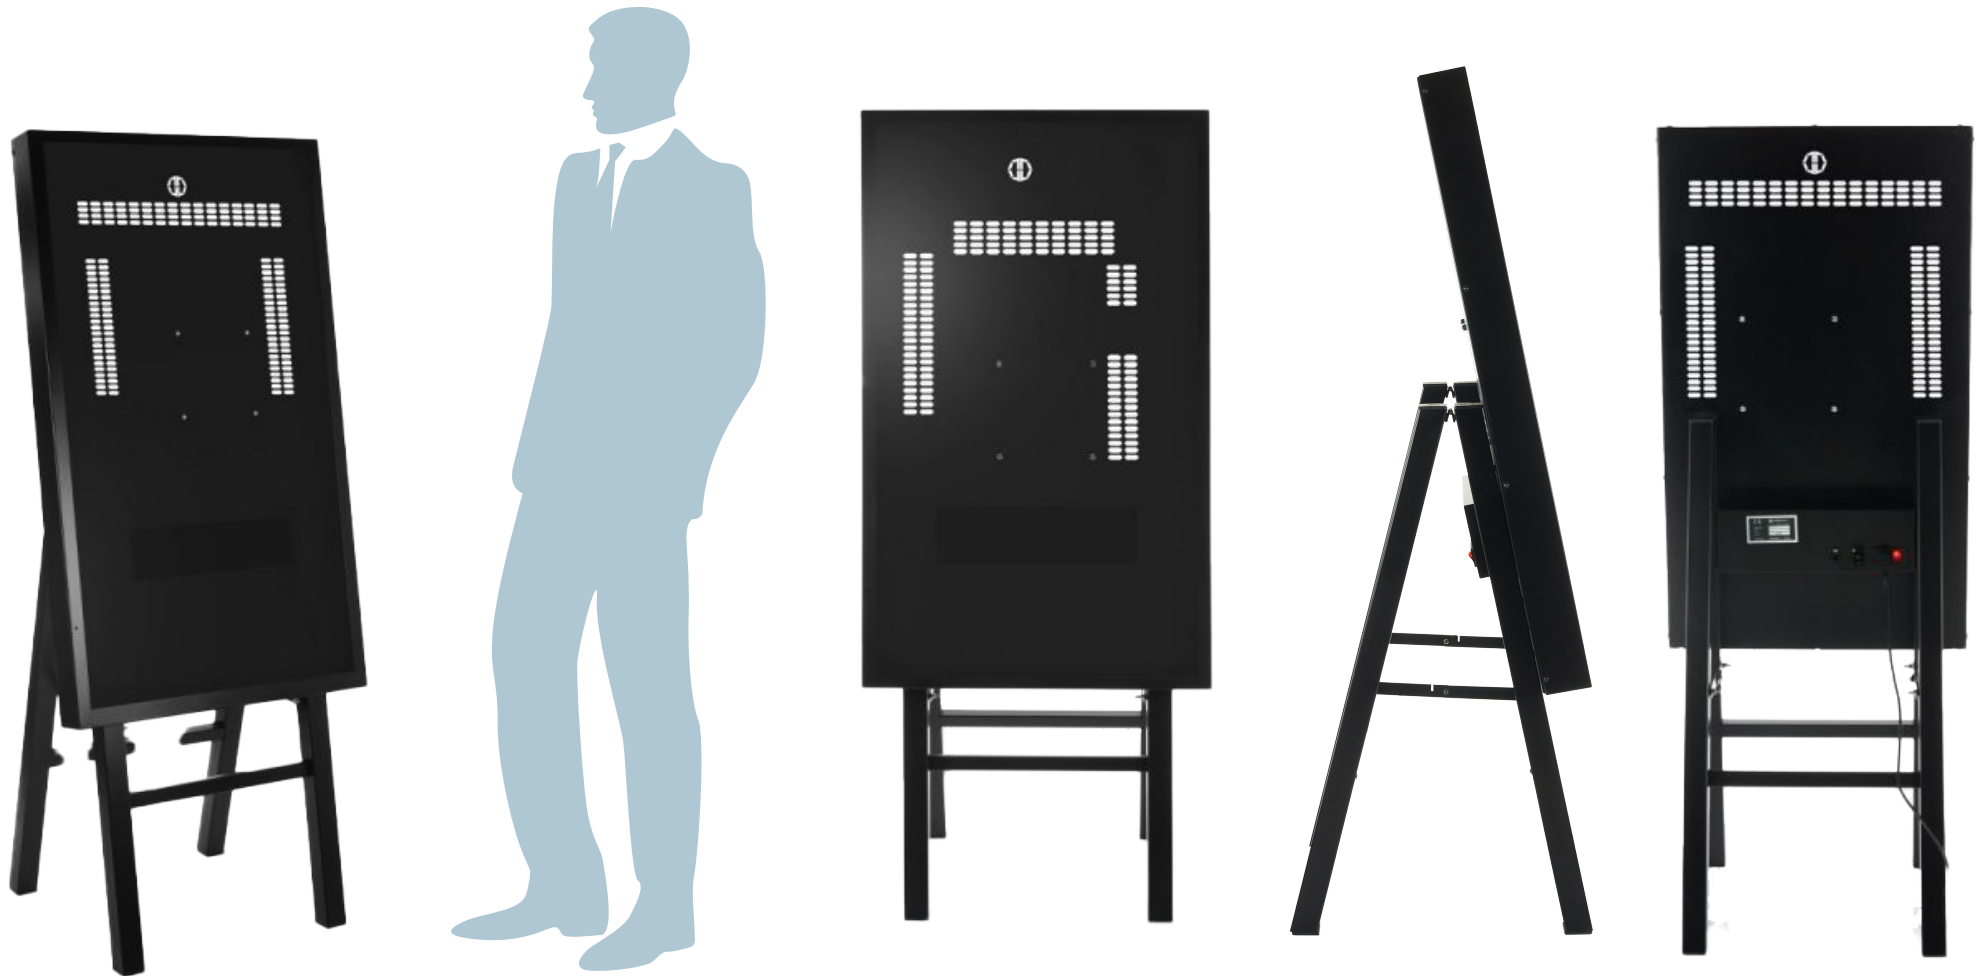

Totem série NewPort

Newport series totems

 **DESIGN MADE IN ITALY**

Solidité et élégance, ce sont les principales caractéristiques des totems NewPort. Caractérisés par une structure en fer, ce sont des produits au design élégant et extrêmement compact qui les rend parfaits pour les déplacements faciles et pour le positionnement dans n'importe quel endroit : à partir des commerces au détail aux restaurants, des showrooms et, en général, dans tous les endroits où on veut communiquer des messages efficaces qui restent gravés dans la mémoire. Les totems sont caractérisés par une structure en fer avec chevalet.

Solid and elegant: these are the main features of NewPort totems. Extremely compact design that makes them perfect for easy movement and positioning in any type of location: sales outlets, restaurants, showrooms, and in any environment where the aim is effective communication of messages that will stick in the memory. The totems stand out for their iron gantry structure, also available in black or white.

Totem série **NewPort**

NewPort series totems

Disponible en noir ou blanc
Available in black or white

Totem série **NewPort**

NewPort series totems

NOM DU PRODUIT <i>product name</i>	structure NewPort 50
TAILLE (larg, haut, prof) <i>dimension (width, height, depth)</i>	67 x (160-170-175) x 56 cm
BASE	/
POIDS <i>weight</i>	~ 50 kg
ÉCRAN	Compatibles avec écrans Samsung. Veuillez contacter notre service commercial pour différentes marques Compatible with Samsung monitors. To verify the compatibility with others brands, contact our sales support 50"
FONCTION TACTILE	/
HARDWARE	/
NOTES <i>notes</i>	Structure en fer <i>Iron frame</i>